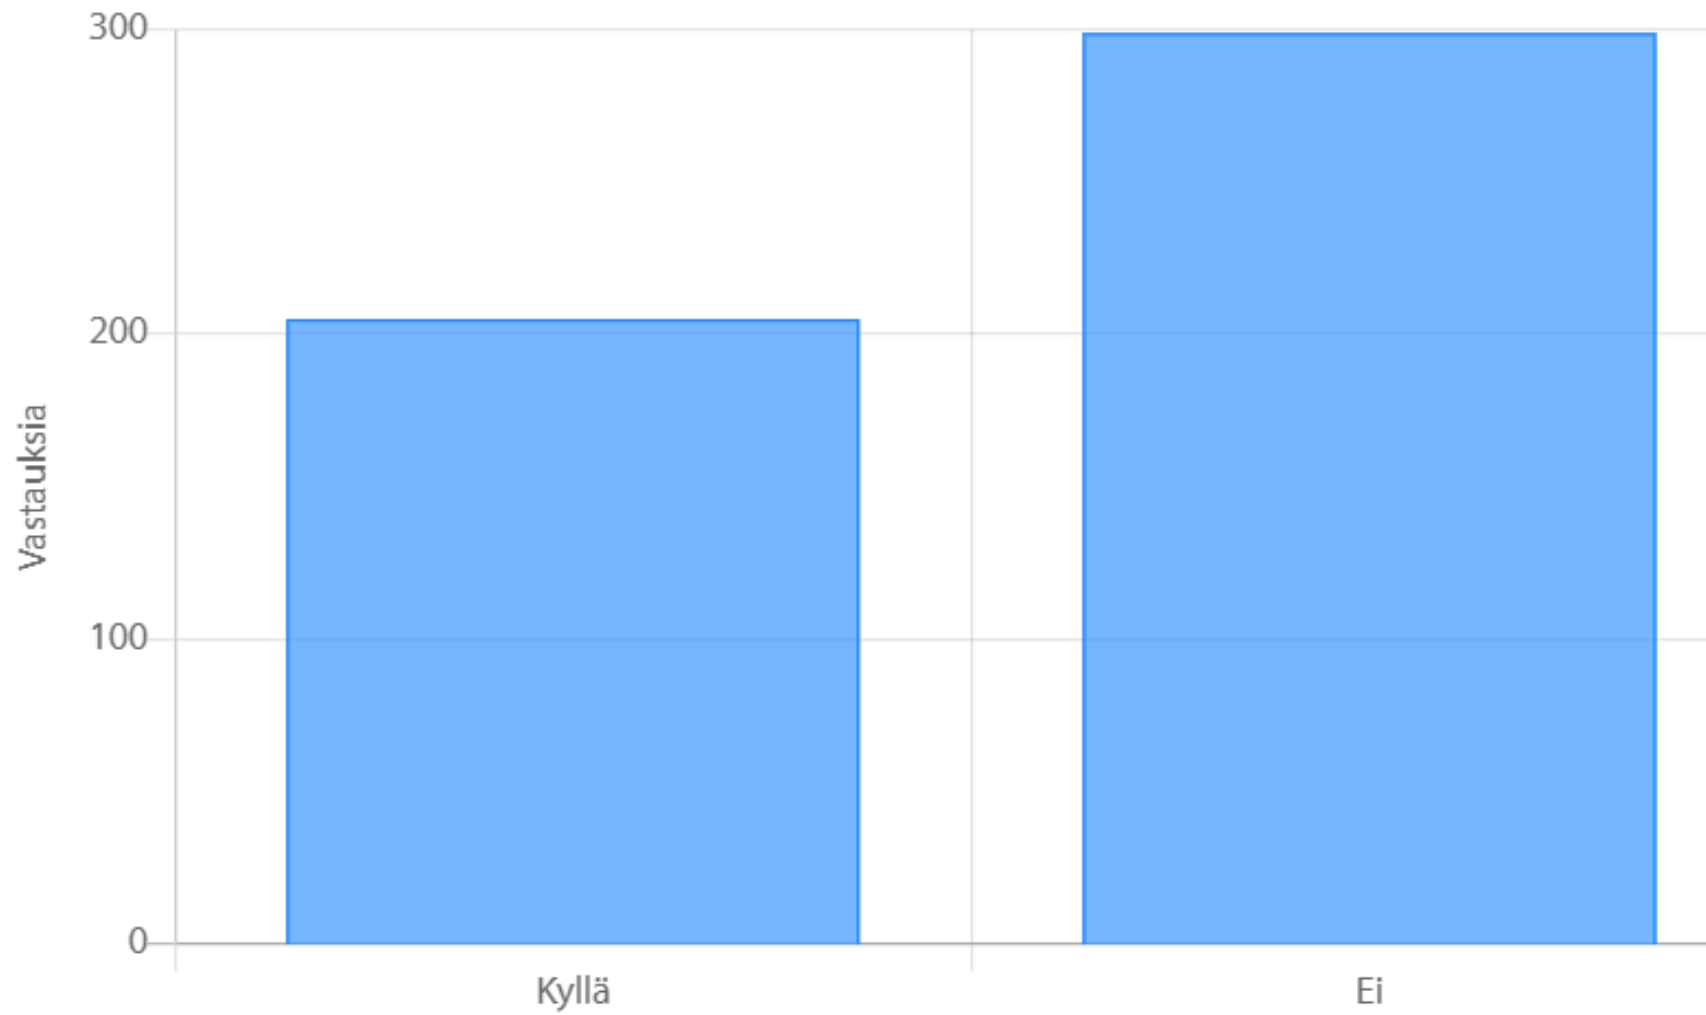

Koetko olevasi hyväksytty pk harrastajien joukossa

16.11.2020

Miksi et koe olevasi hyväksytty

Oletko valmis käyttämään 1 -3 kertaa viikossa 2 -4 tuntia treeniin metsässä säällä kuin säällä

Onko alueellasi saatavilla tarpeeksi kansallisten palveluskoiralajien koulutusta