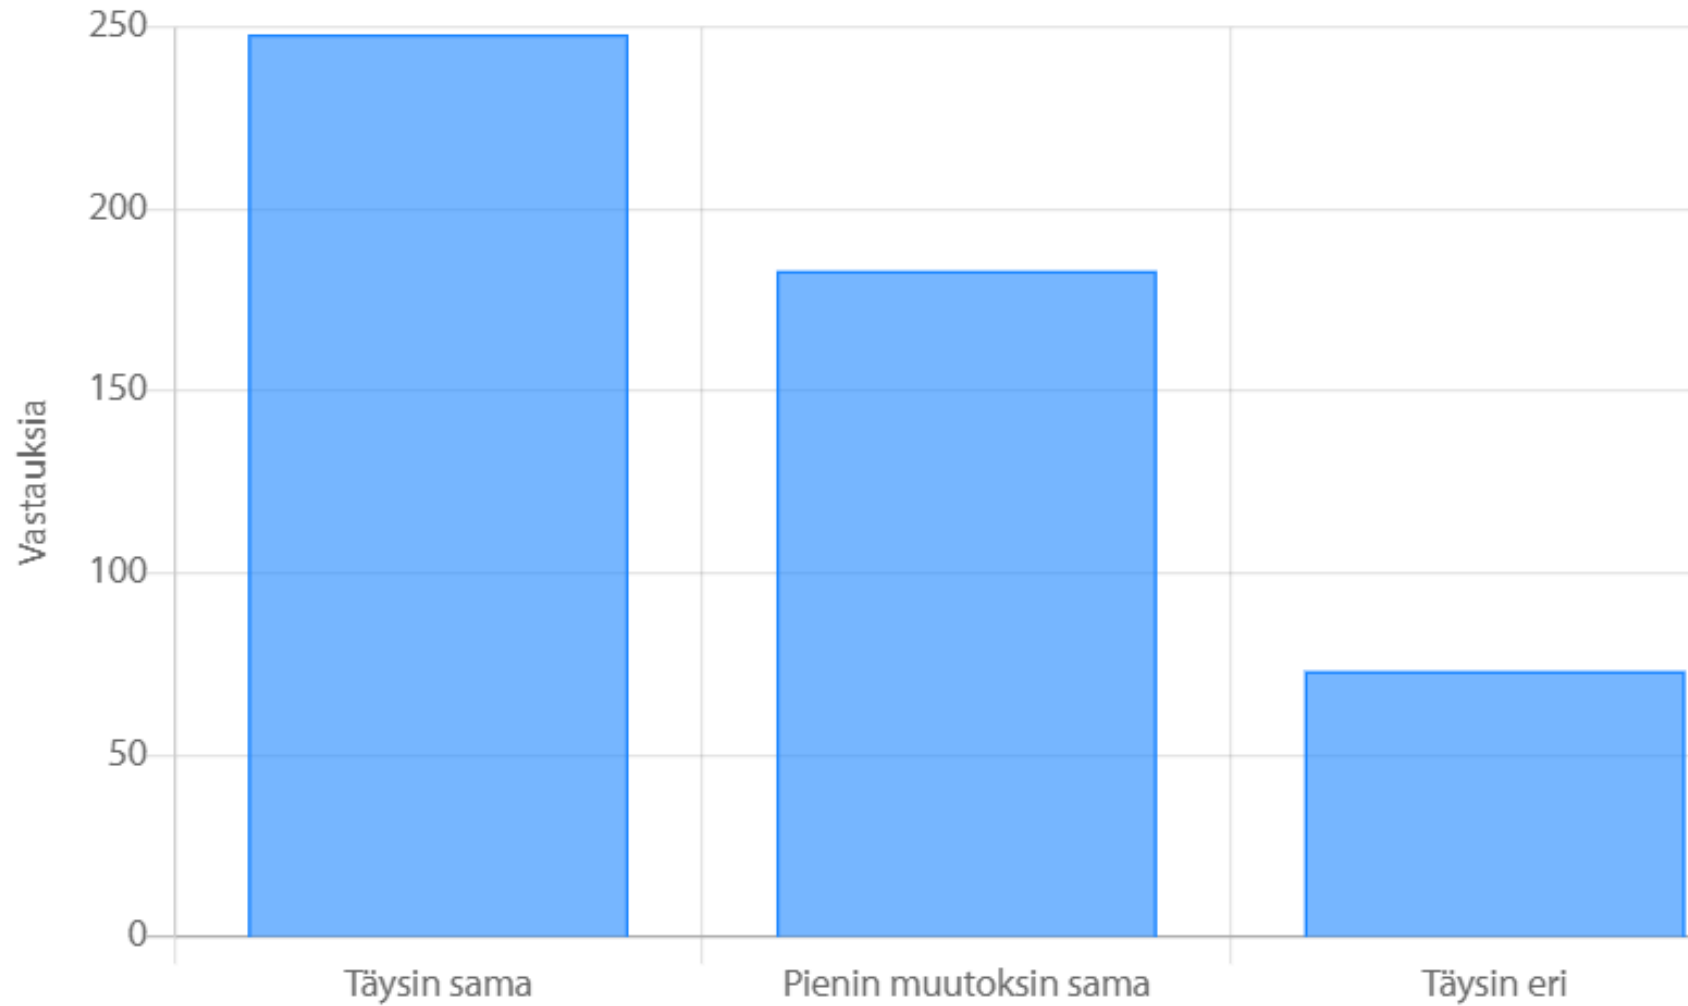

Kyllä

Onko mielestäsi hyvä, että kansallisissa lajeissa on sama tottelevaisuus, kuin suojelulajeissa
(IGP-tottelevaisuus)

Jos olit täysin eri mieltä, niin mitä haluaisit muuttaa

Mikä pitäisi mielestäsi olla tottelevaisuuden osuus kokonaispisteitä