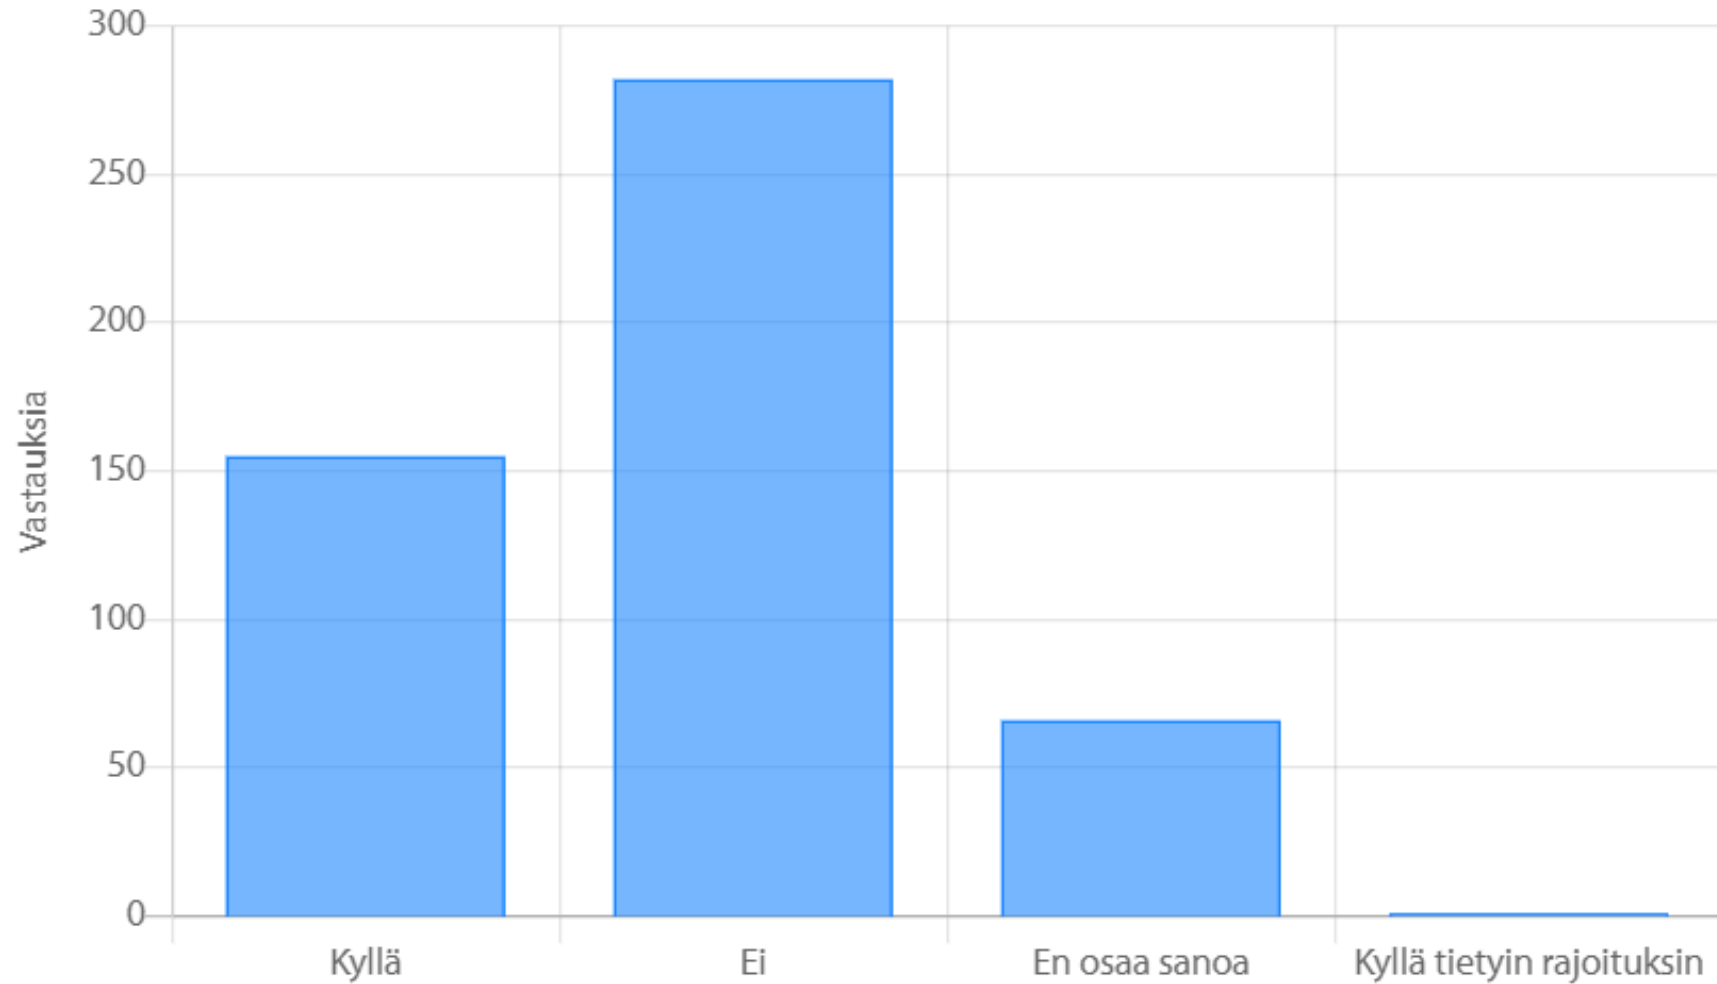

Tulisiko kansalliset palveluskoiralajit olla avoimia kaikille roduille