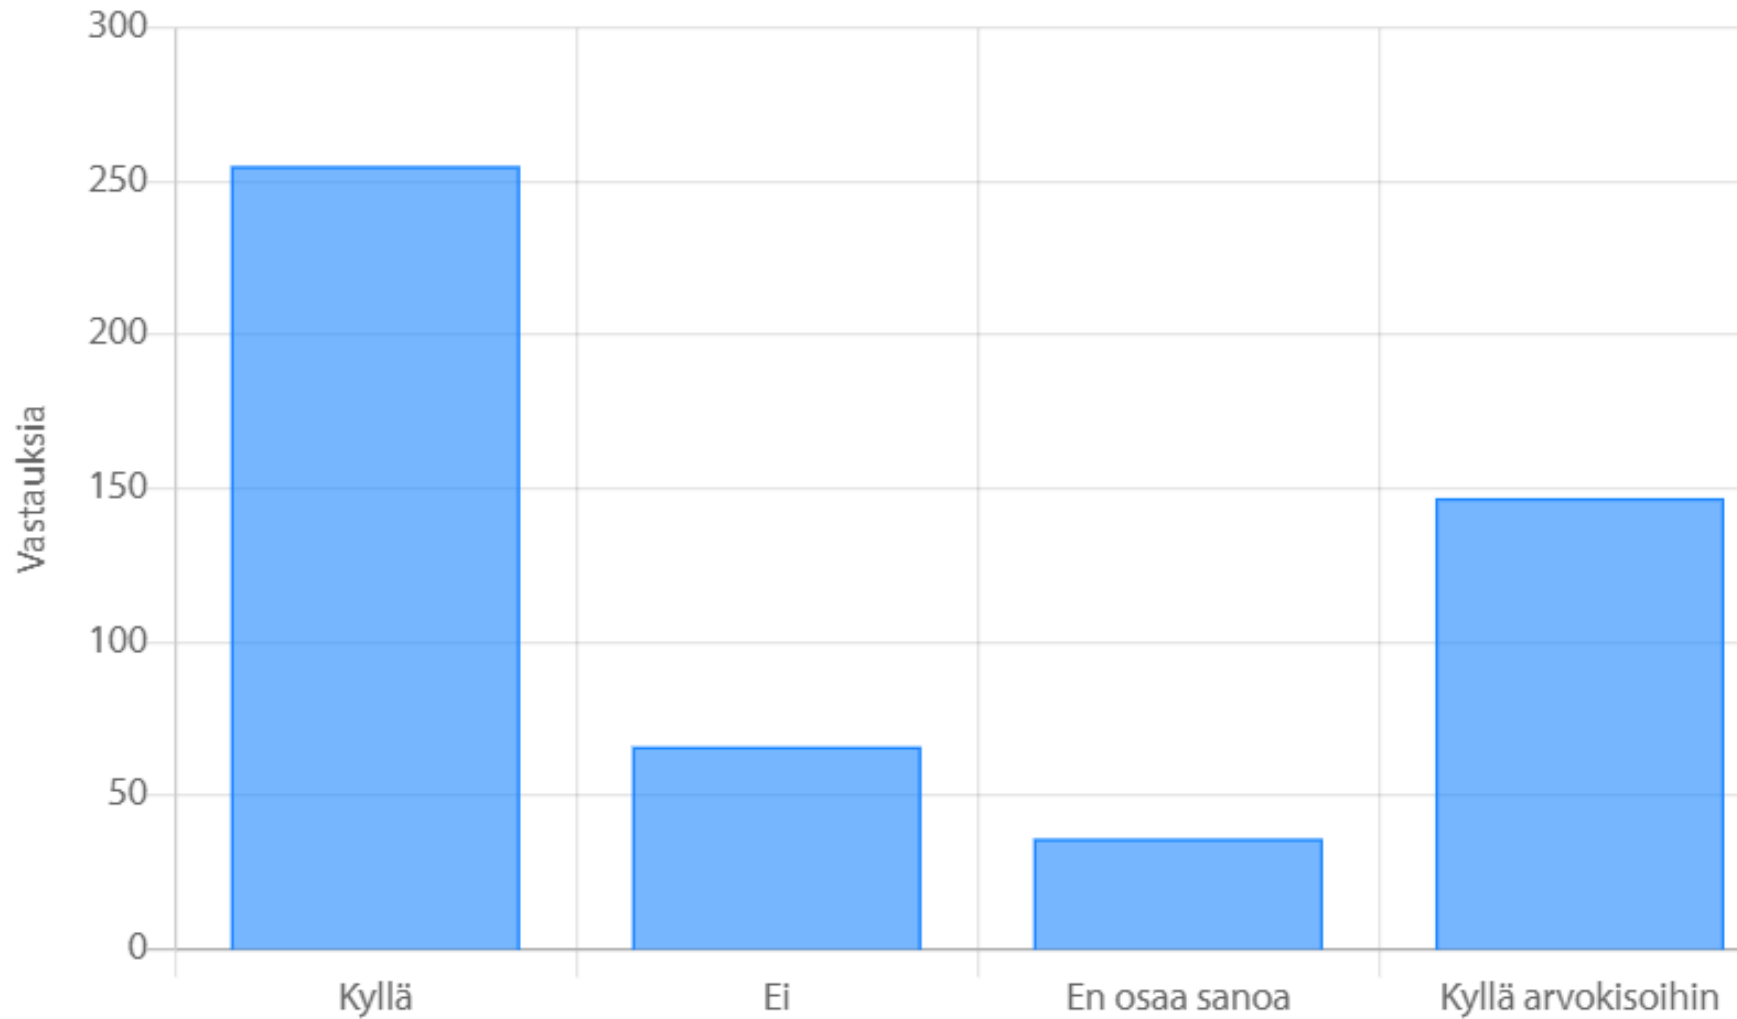

Pitäisikö juoksunartun saada osallistua kokeisiin (ei viestille)