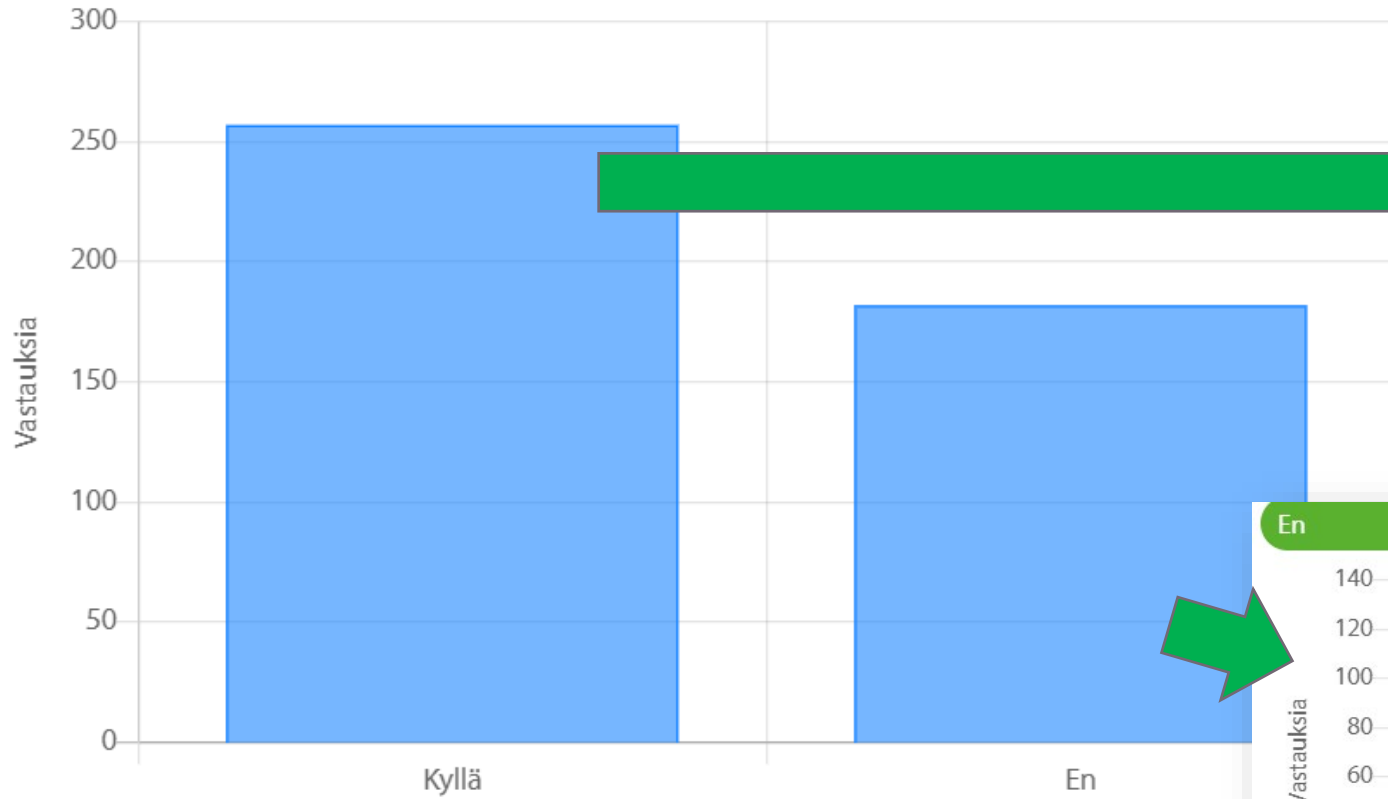

Kyselyyn vastasi 504 henkilöä.

Minkälainen on mielestäsi palveluskoiratoiminnan (kansalliset lajit) imago?

Miten koet kansallisten palveluskoiralajien kiinnostavuuden suhteessa muihin lajeihin.

Oletko harrastanut kansallisia lajeja viimeisen 3 vuoden aikana?

En

"Oletko käynyt kansallisten lajien kokeissa viimeisen 3 vuoden aikana? Poislukien käyttäytymiskoe (bh-koe)"

Ikä

Kuulutko palvelukoira yhdistykseen

Koetko olevasi tervetullut mukaan pk-yhdistyksen toimintaan