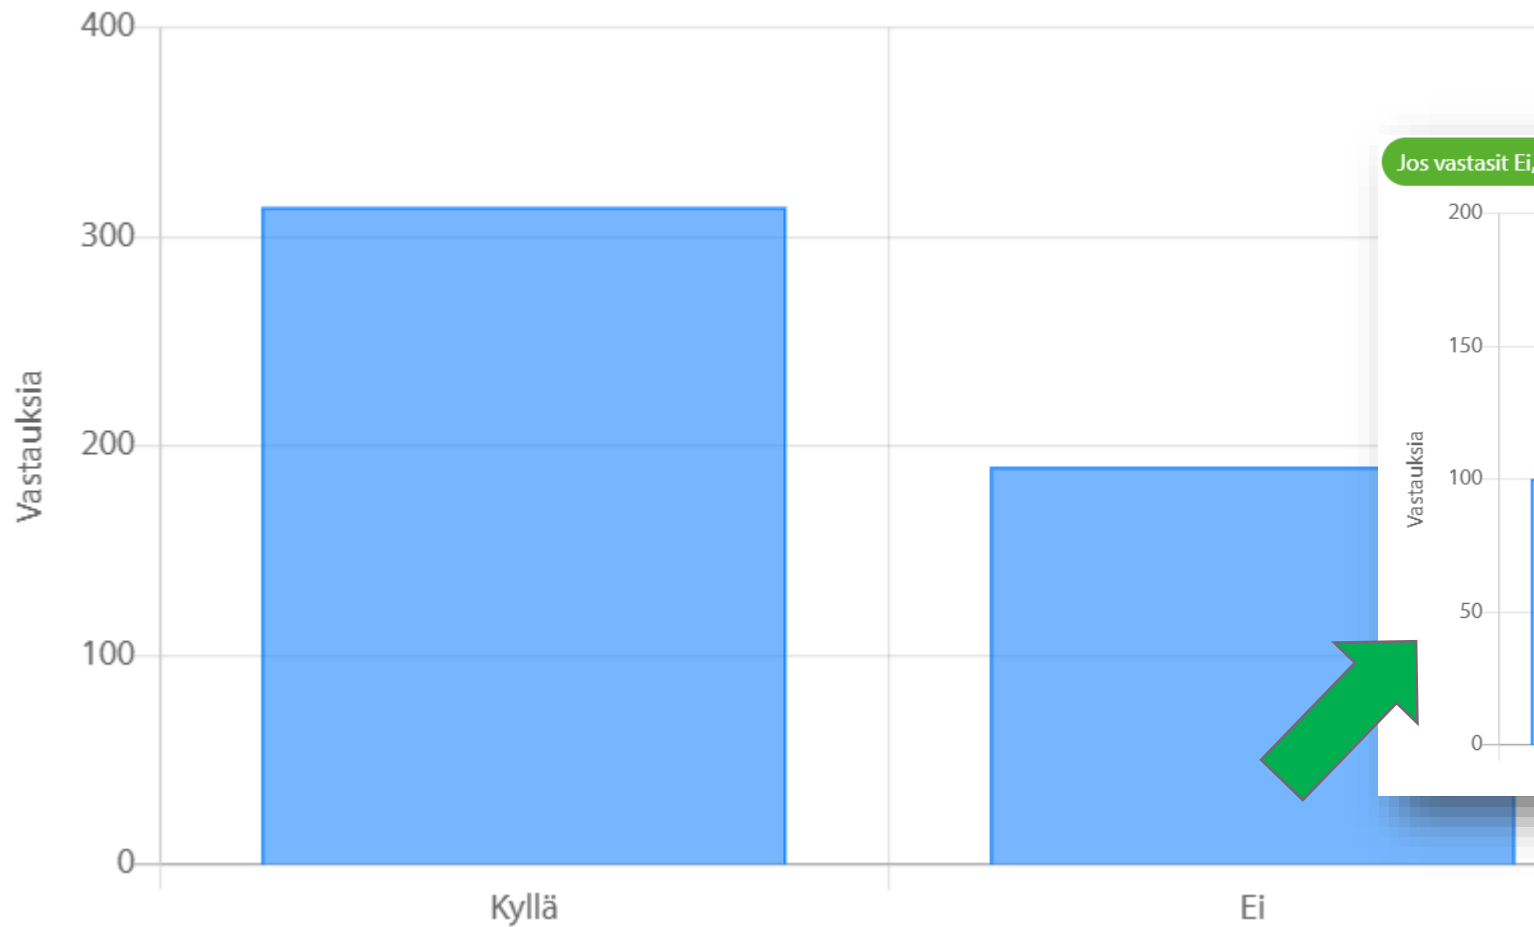

Onko alueellanne käytettävissä riittävästi maastoja kokeita varten