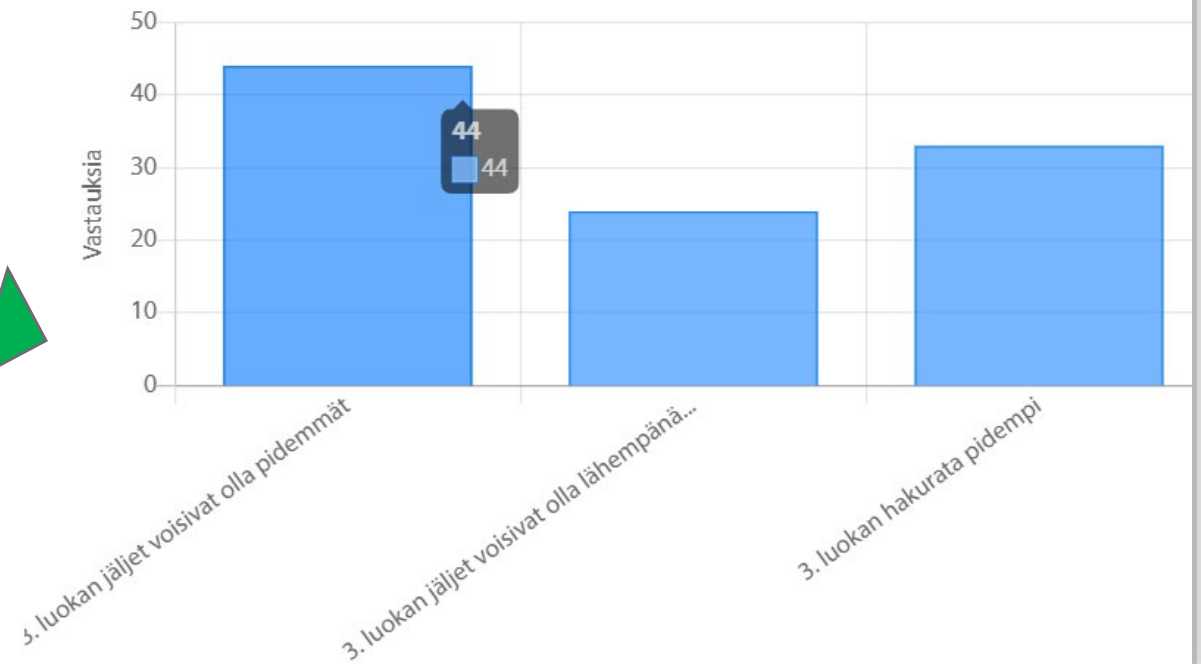

Onko alueellanne käytettävissä riittävästi maastoja kokeita varten

Jos vastasit Ei, niin mitkä lajit

Tulisiko 3. luokan maasto-osuuden olla vaikeampi

Jos vastasit kyllä

Tulisiko kansallisissa lajeissa olla vapaaehtoinen soveltuvuuskoeluokka, jossa olisi vaatimuksen suoritettu BH ja maasto osuus helpotettu 1. luokasta