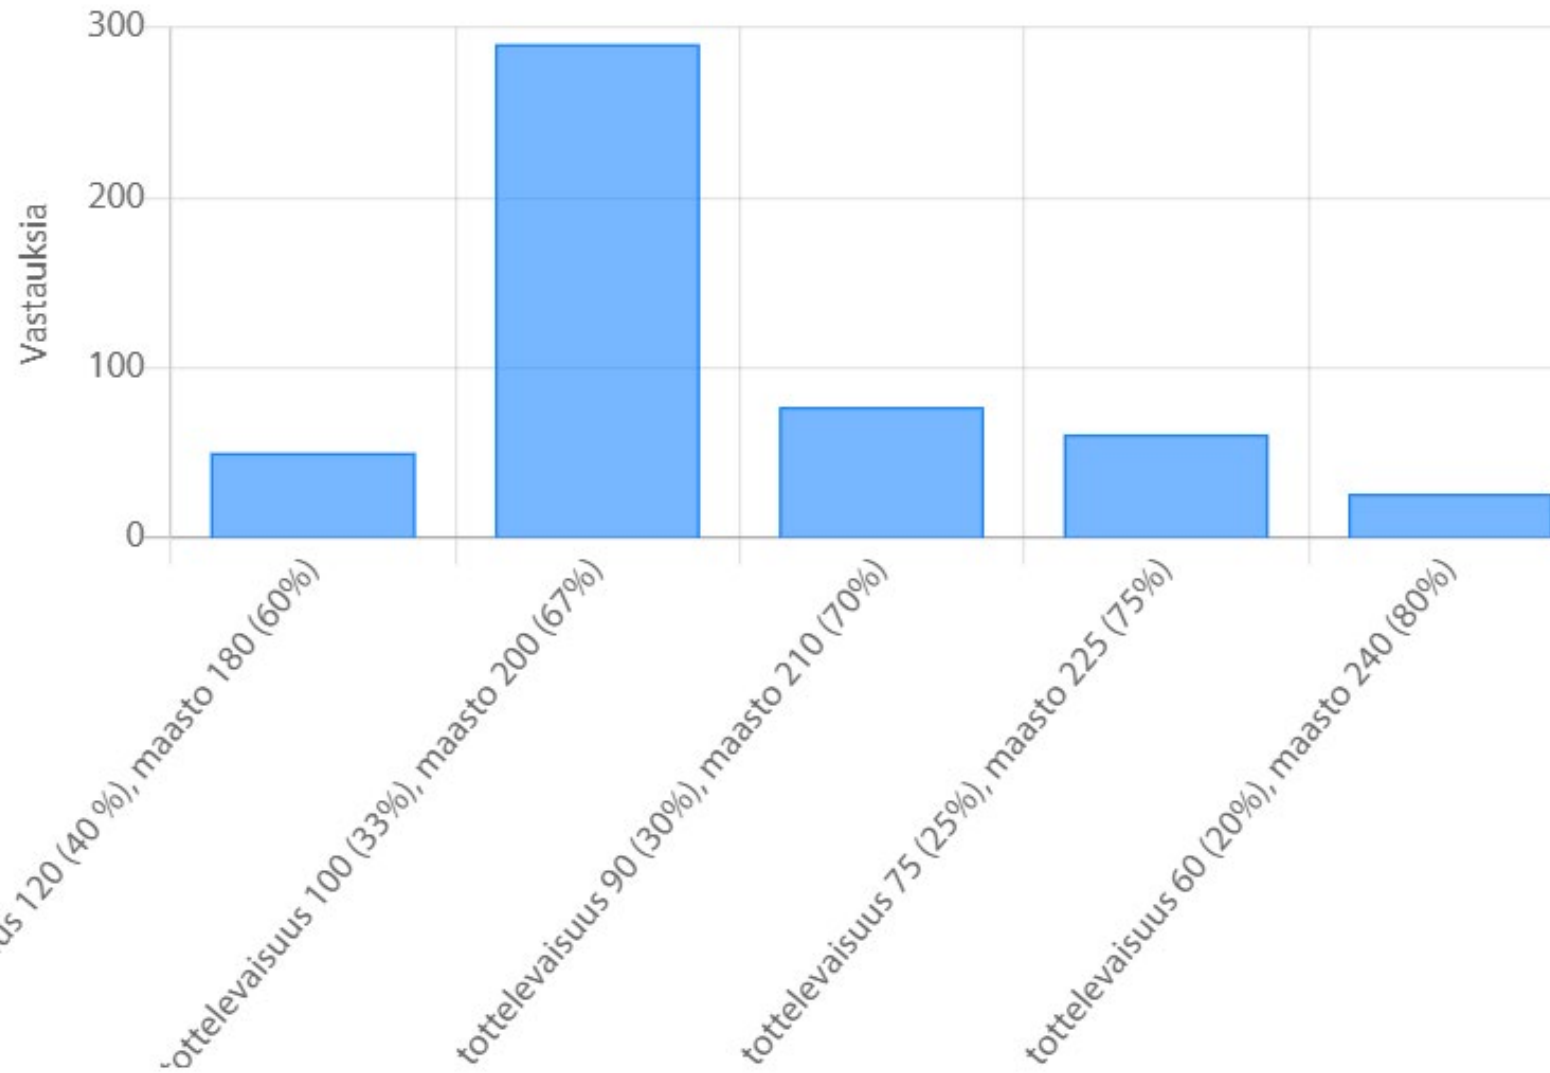

Kyllä

Onko mielestäsi hyvä, että kansallisissa lajeissa on sama tottelevaisuus, kuin suojelulajeissa
(IGP-tottelevaisuus)

Jos olit täysin eri mieltä, niin mitä haluaisit muuttaa

Mikä pitäisi mielestäsi olla tottelevaisuuden osuus kokonaispisteitä