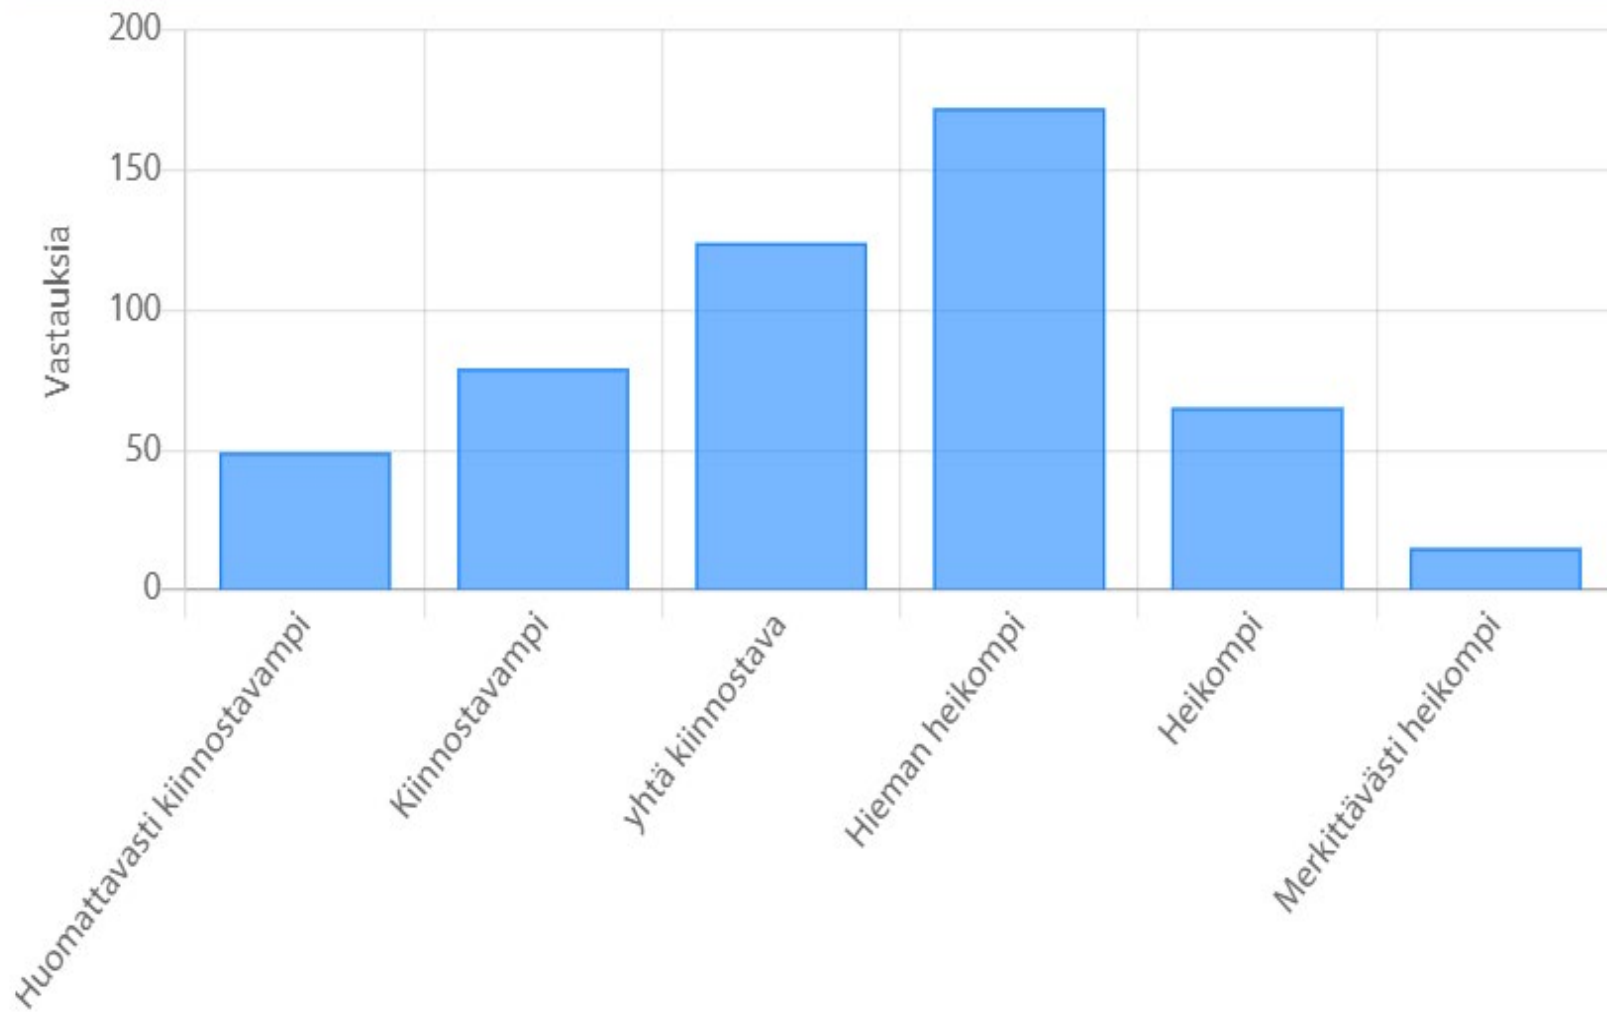

Palveluskoirien kansalliset lajit nousuun -kyselytutkimus

 **SPKL**
SUOMEN PALVELUSKOIRALIITTO

Palveluskoirien kansalliset lajit nousuun - kyselytutkimus

Kyselyssä kartoitettiin Virkku-kortillisten koiraharrastajien ajatuksia palveluskoirakokeiden kansallisten lajien (jälki, haku, ek ja viesti) nykytilaa sekä tulevaisuuden visioita, miten lajeja tulisi kehittää voidaksemme taata kansallisten palveluskoiralajien tulevaisuuden.

Kyselyyn vastasi 504 henkilöä.

Minkälainen on mielestäsi palveluskoiratoiminnan (kansalliset lajit) imago?

Miten koet kansallisten palveluskoiralajien kiinnostavuuden suhteessa muihin lajeihin.

Oletko harrastanut kansallisia lajeja viimeisen 3 vuoden aikana?