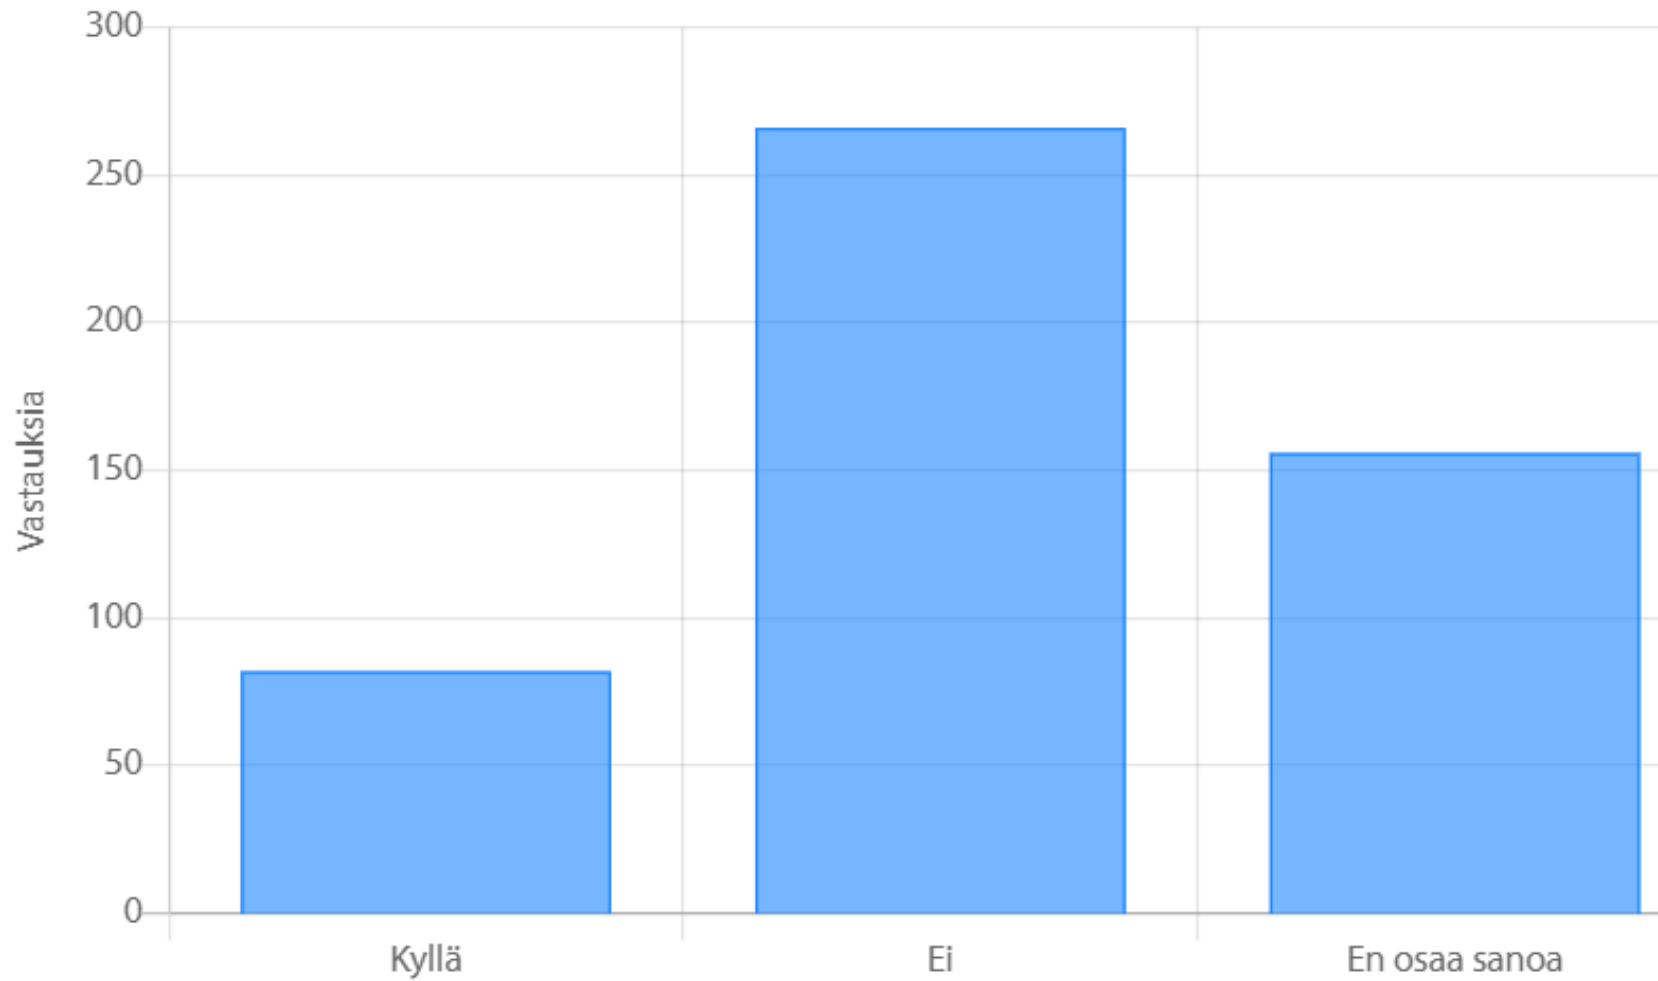

Onko alueellanne käytettävissä riittävästi maastoja kokeita varten

Jos vastasit Ei, niin mitkä lajit

Tulisiko 3. luokan maasto-osuuden olla vaikeampi

Jos vastasit kyllä

Tulisiko kansallisissa lajeissa olla vapaaehtoinen soveltuvuuskoeluokka, jossa olisi vaatimuksen suoritettu BH ja maasto osuus helpotettu 1. luokasta