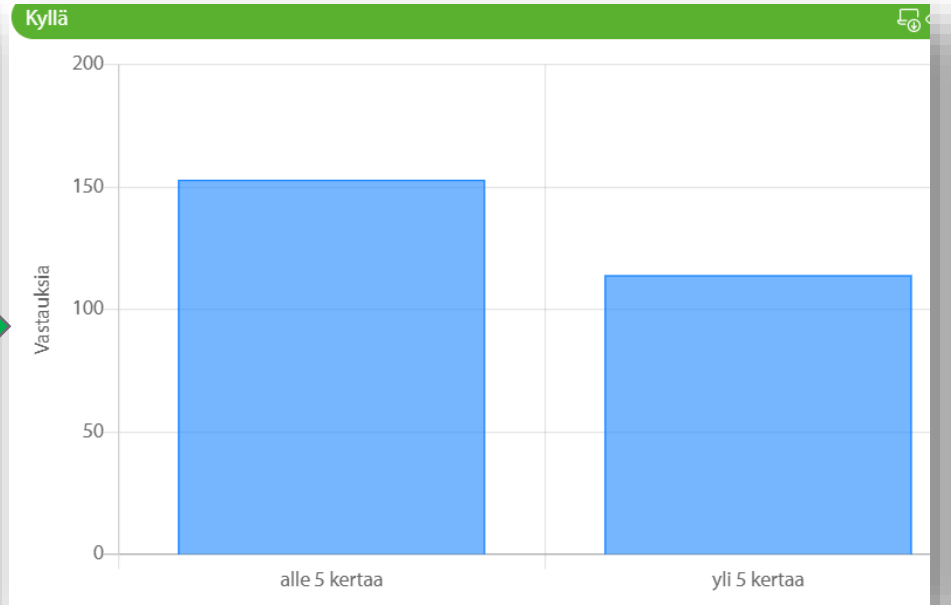

Kyselyyn vastasi 504 henkilöä.

Minkälainen on mielestäsi palveluskoiratoiminnan (kansalliset lajit) imago?

Miten koet kansallisten palveluskoiralajien kiinnostavuuden suhteessa muihin lajeihin.

Oletko harrastanut kansallisia lajeja viimeisen 3 vuoden aikana?

En

"Oletko käynyt kansallisten lajien kokeissa viimeisen 3 vuoden aikana? Poislukien käyttäytymiskoe (bh-koe)"

Ikä

Kuulutko palvelukoira yhdistykseen

Koetko olevasi tervetullut mukaan pk-yhdistyksen toimintaan