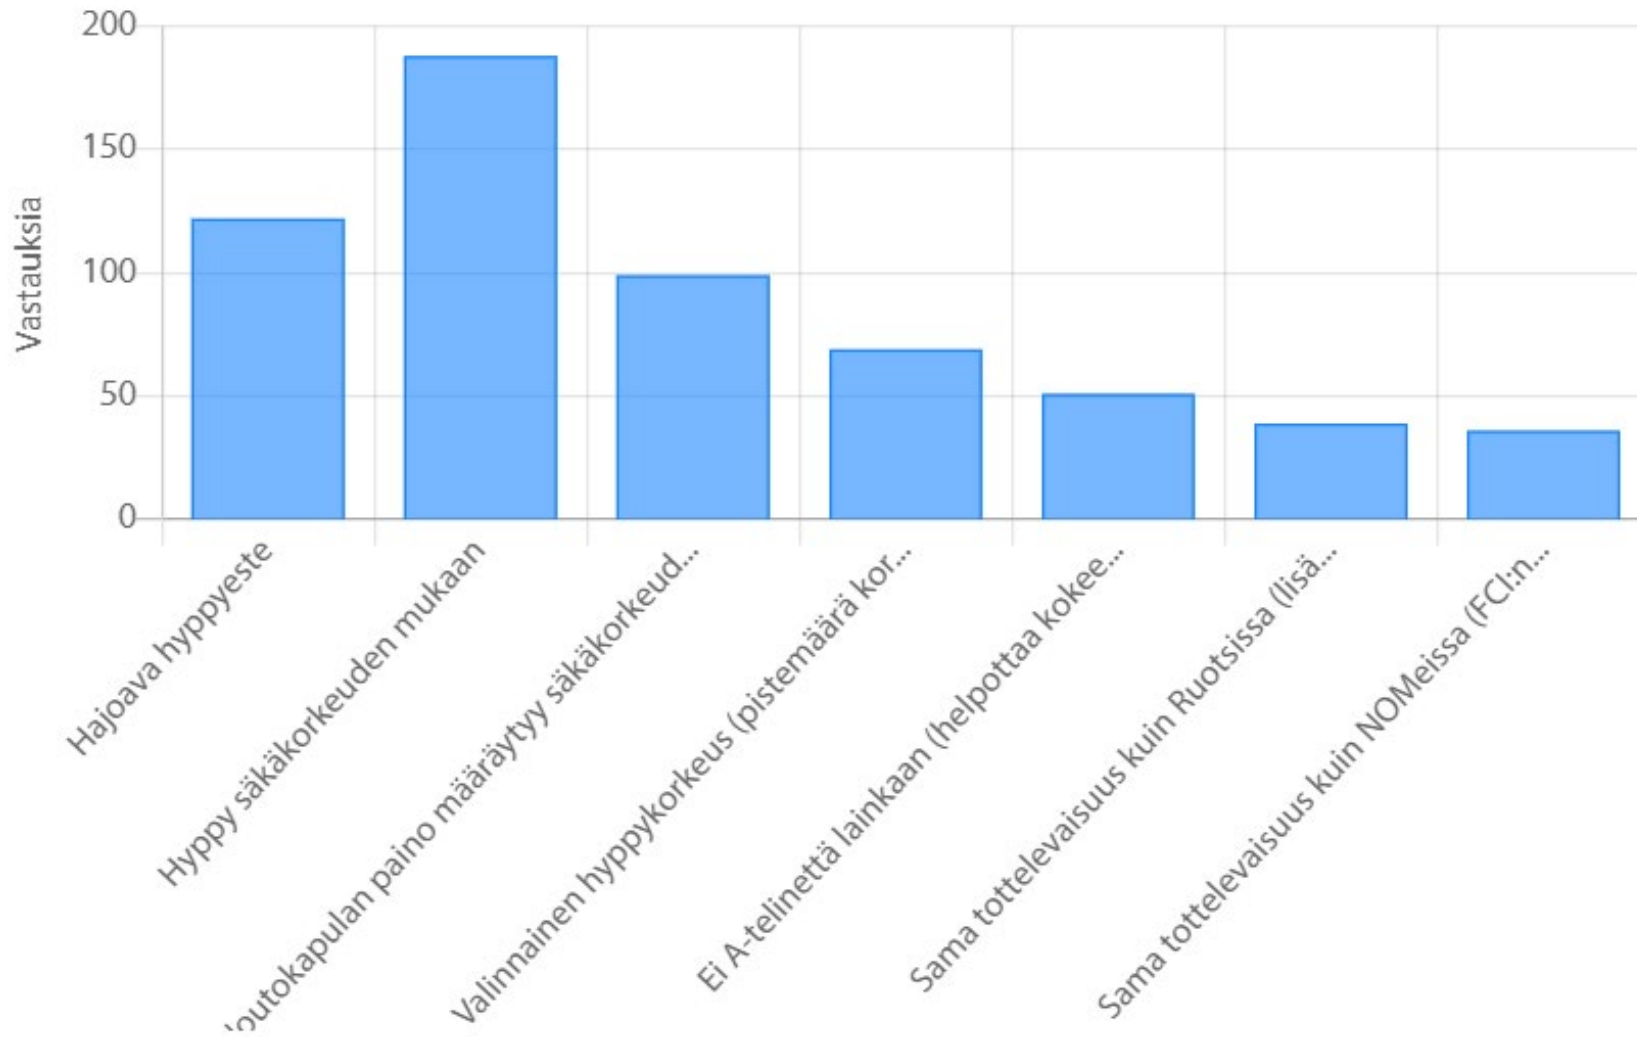

Kyllä

Onko mielestäsi hyvä, että kansallisissa lajeissa on sama tottelevaisuus, kuin suojelulajeissa
(IGP-tottelevaisuus)

Jos olit täysin eri mieltä, niin mitä haluaisit muuttaa

Mikä pitäisi mielestäsi olla tottelevaisuuden osuus kokonaispisteitä