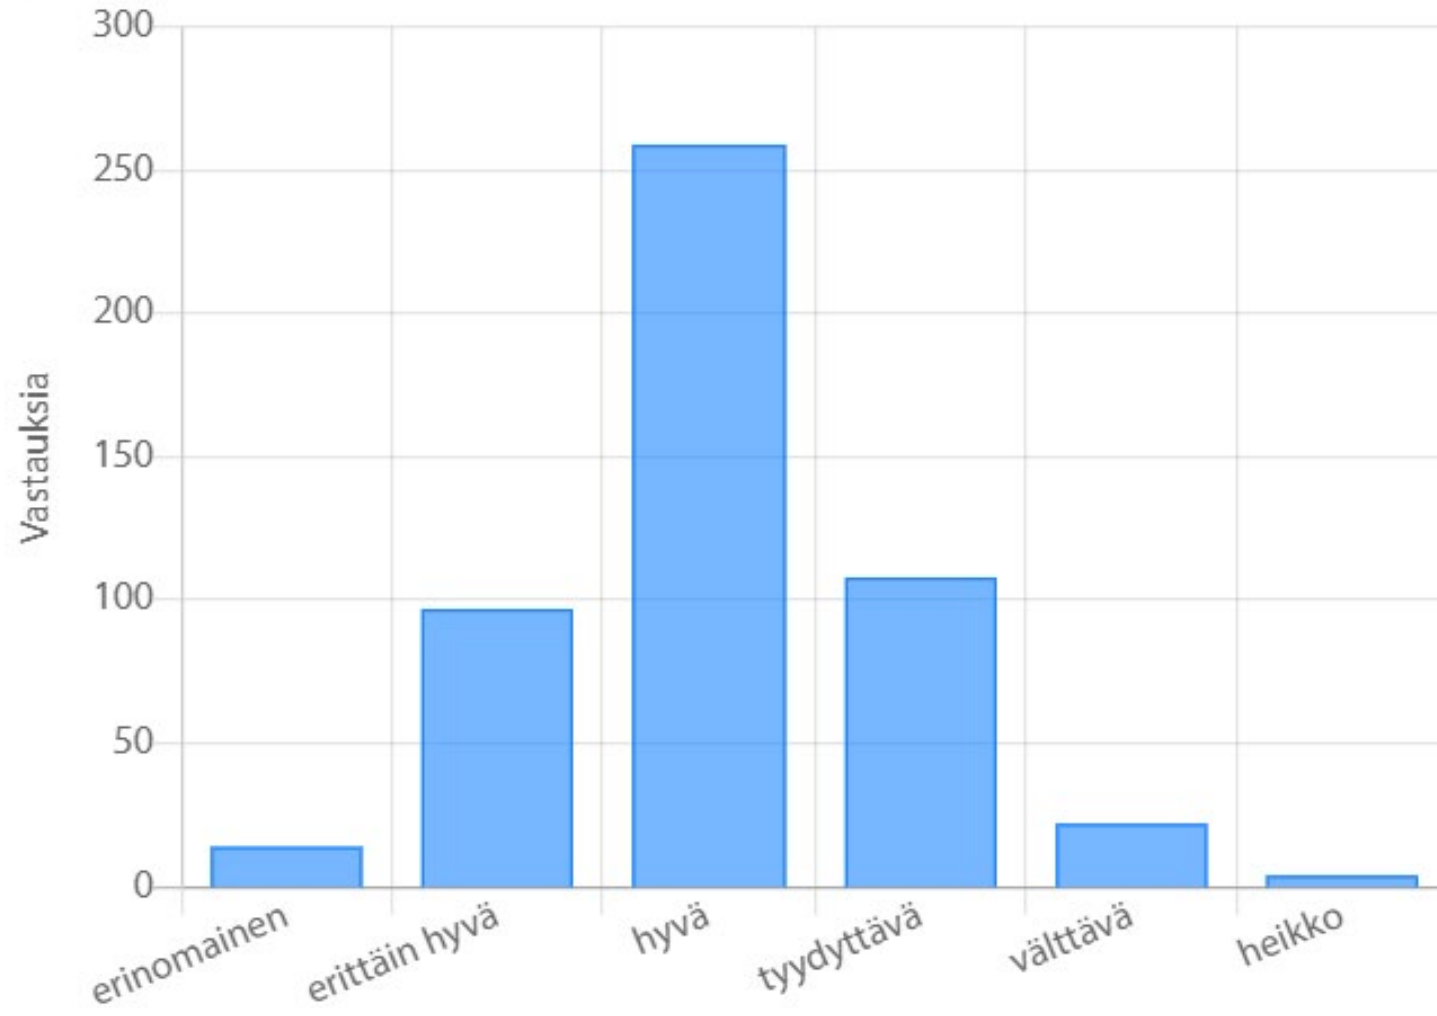

Minkälainen on mielestäsi palveluskoiratoiminnan (kansalliset lajit) imago?