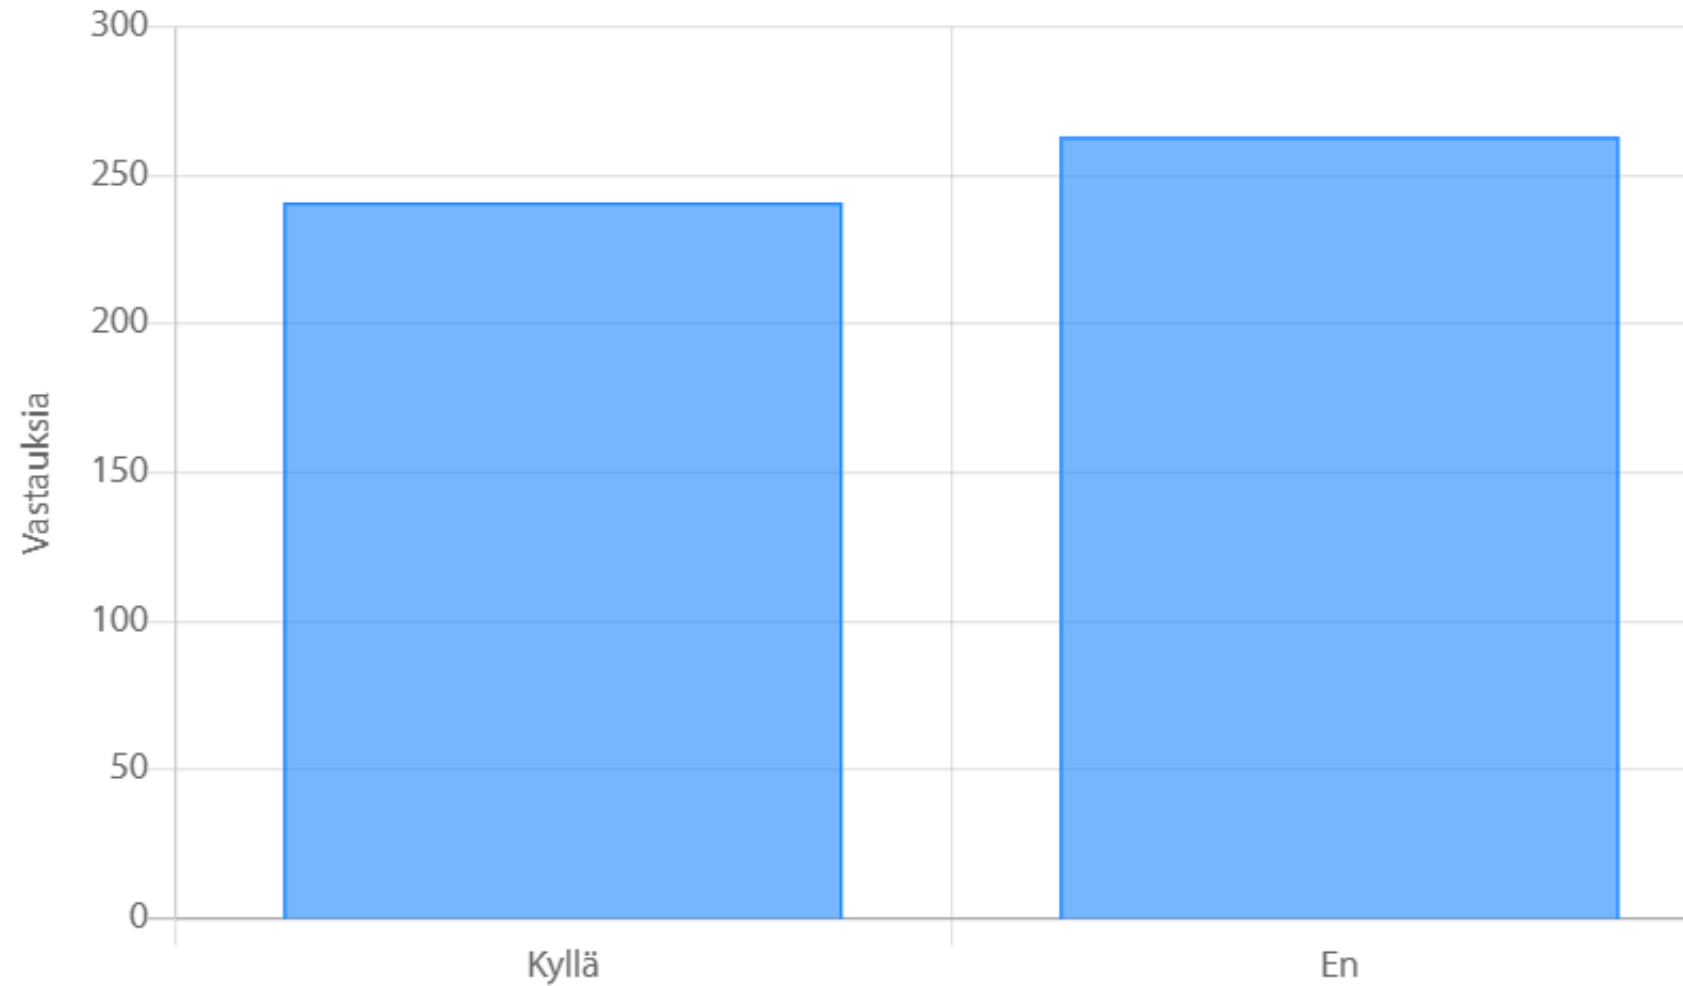

Oletko itse halukas vetämään koulutuksia/ryhmiä