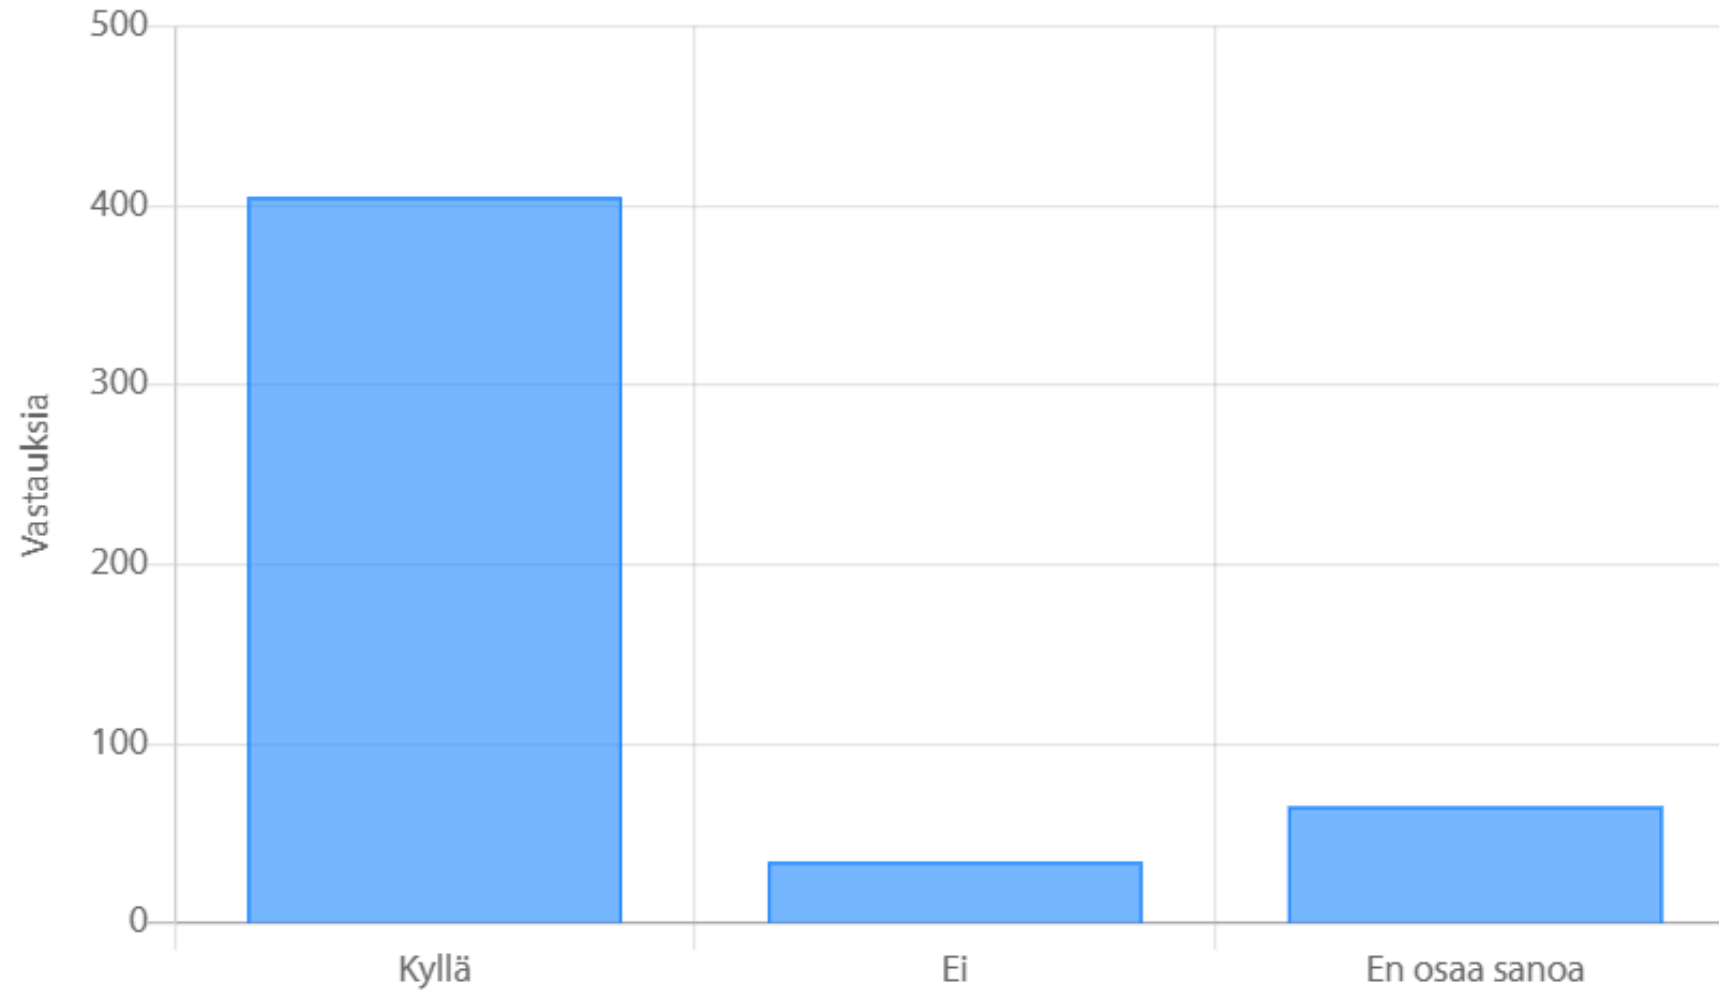

Tulisiko pieniä kokeita olla mahdollista anoa 2-viikon anomisajalla