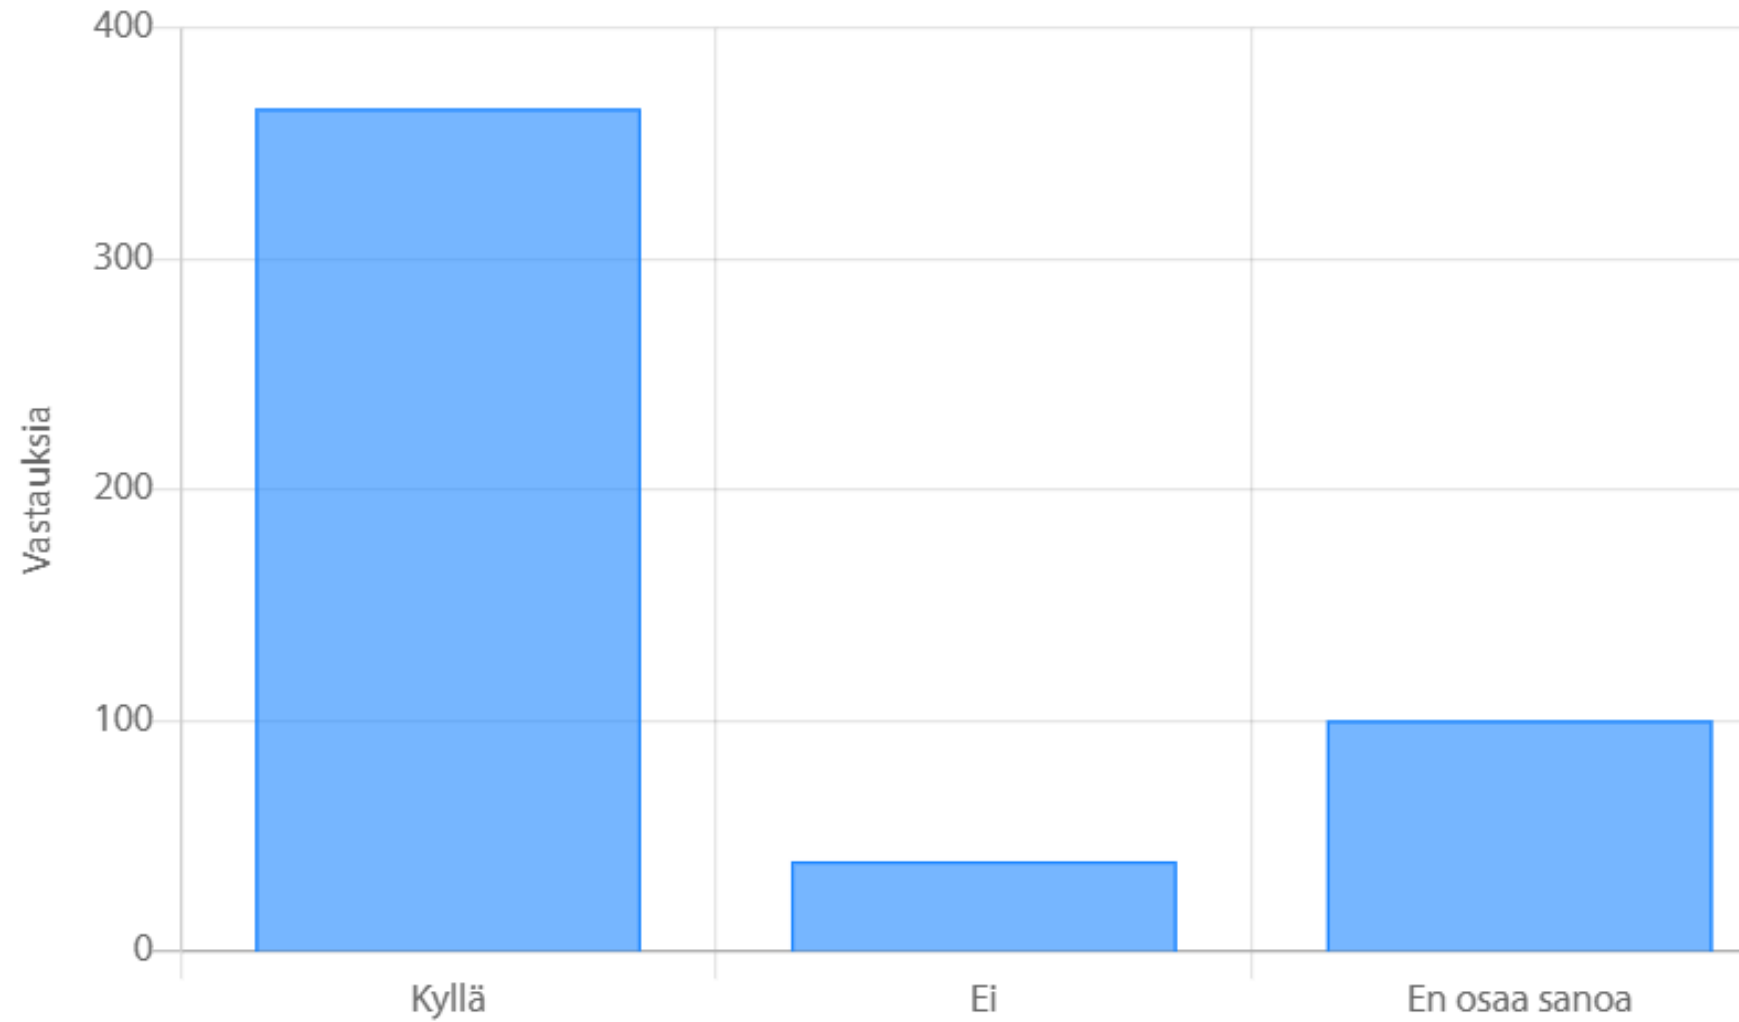

Palveluskoiraliitto on merkittävä järjestö