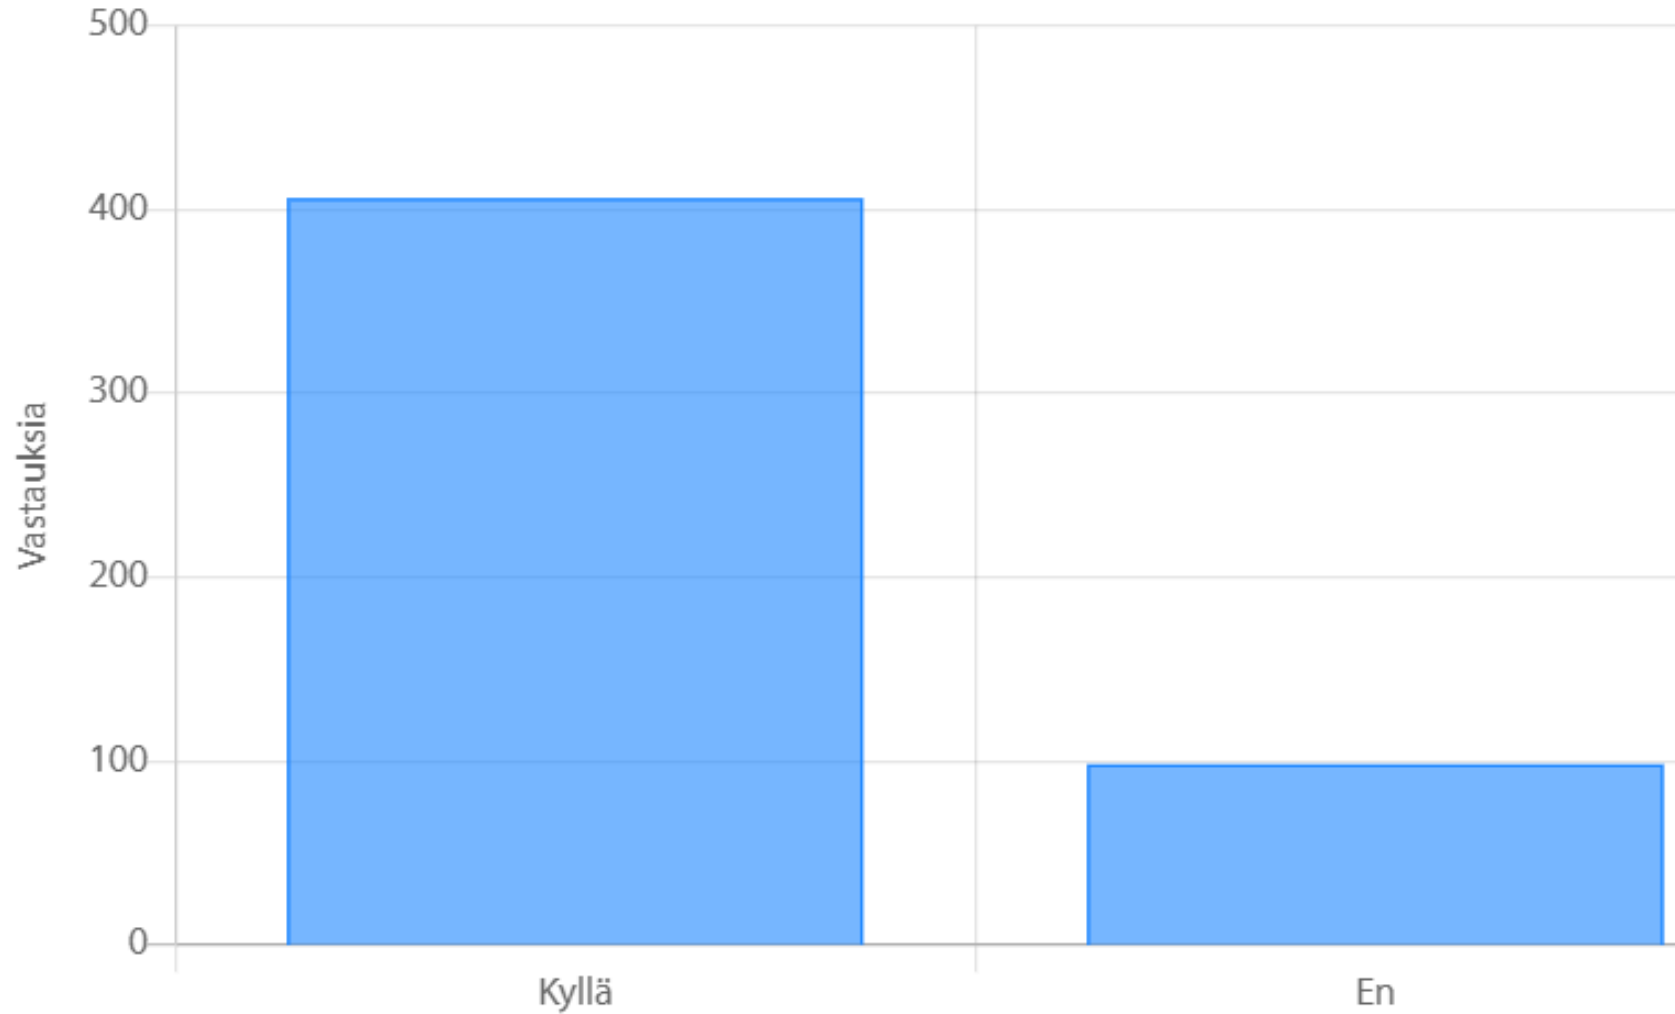

Osallistuko talkoisiin säännöllisesti