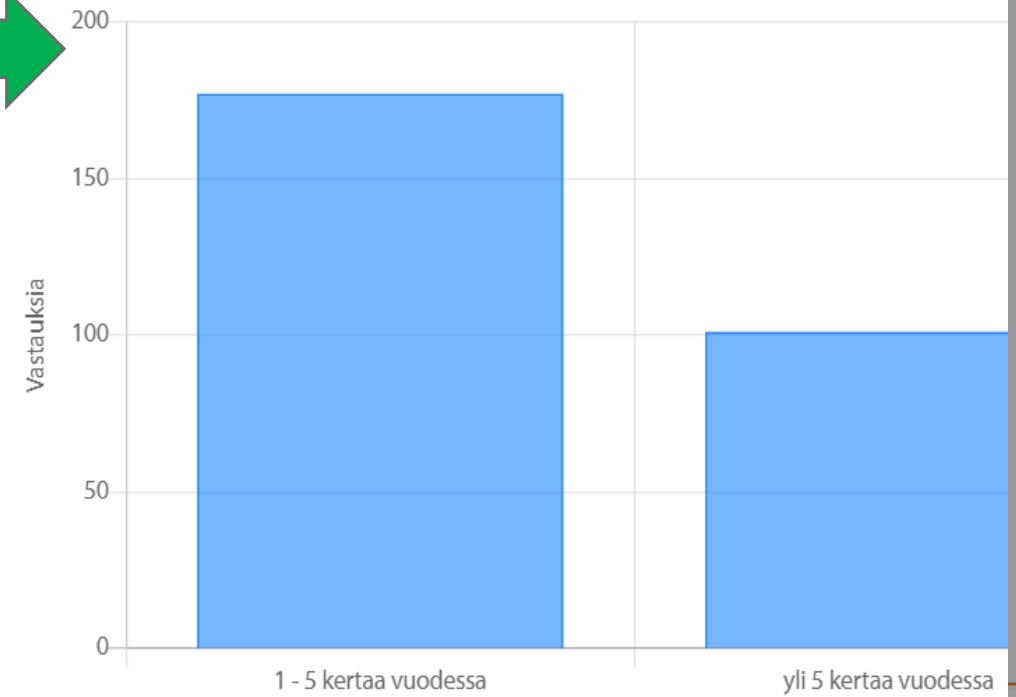

Kyllä

Onko mielestäsi hyvä, että kansallisissa lajeissa on sama tottelevaisuus, kuin suojelulajeissa
(IGP-tottelevaisuus)

Jos olit täysin eri mieltä, niin mitä haluaisit muuttaa

Mikä pitäisi mielestäsi olla tottelevaisuuden osuus kokonaispisteitä