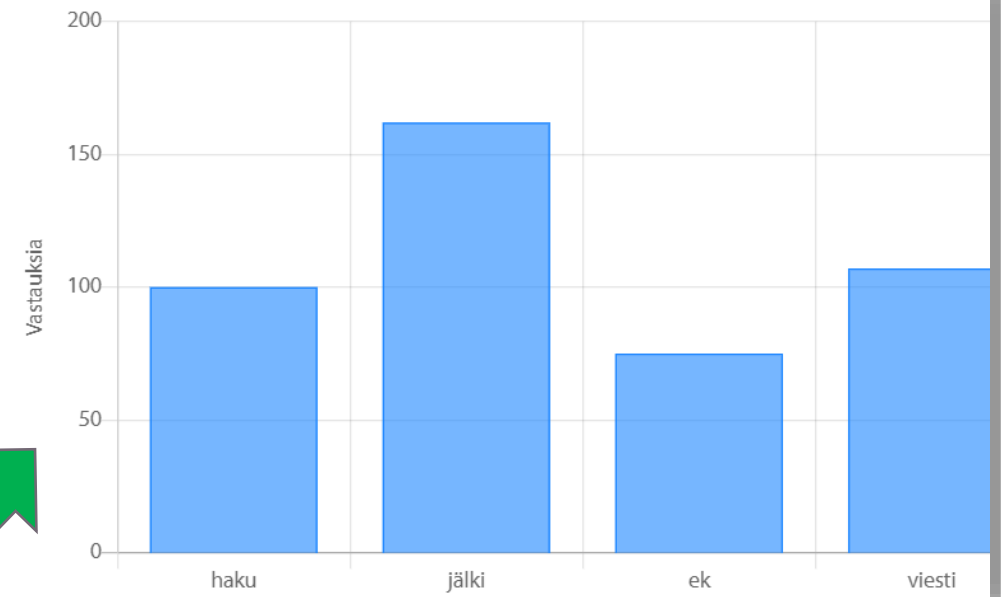

Jos vastasit Ei, niin mitkä lajit