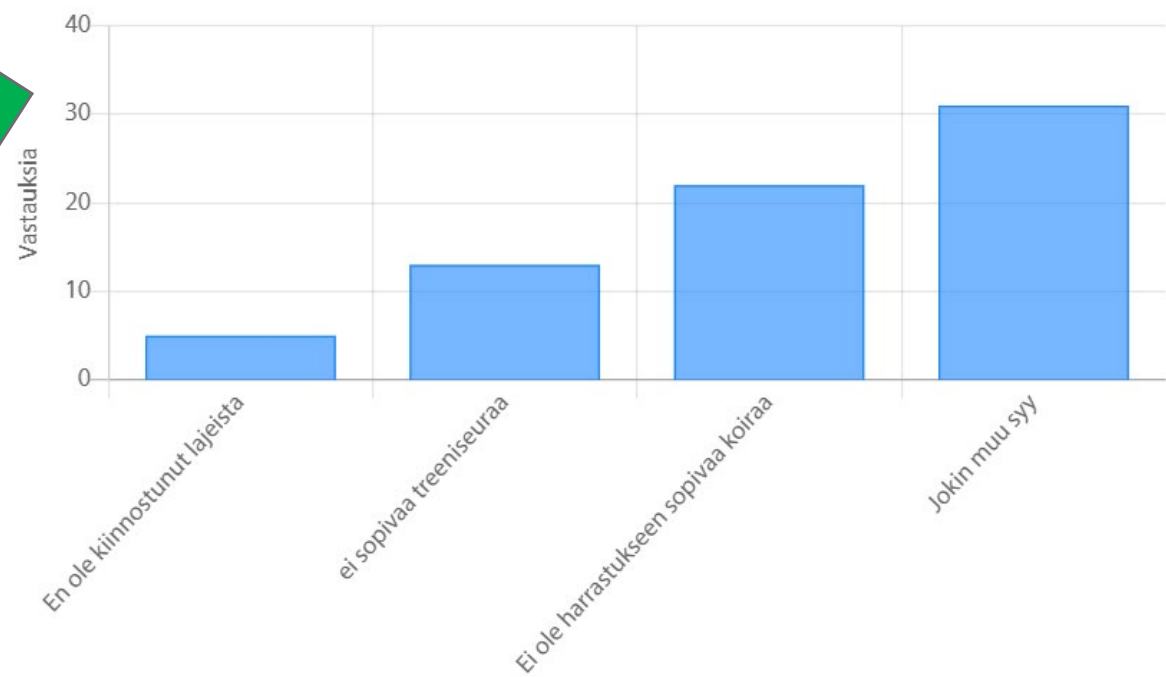

Palveluskoirien kansalliset lajit nousuun -kyselytutkimus

 **SPKL**
SUOMEN PALVELUSKOIRALIITTO

Palveluskoirien kansalliset lajit nousuun - kyselytutkimus

Kyselyssä kartoitettiin Virkku-kortillisten koiraharrastajien ajatuksia palveluskoirakokeiden kansallisten lajien (jälki, haku, ek ja viesti) nykytilaa sekä tulevaisuuden visioita, miten lajeja tulisi kehittää voidaksemme taata kansallisten palveluskoiralajien tulevaisuuden.

Kyselyyn vastasi 504 henkilöä.

Minkälainen on mielestäsi palveluskoiratoiminnan (kansalliset lajit) imago?

Miten koet kansallisten palveluskoiralajien kiinnostavuuden suhteessa muihin lajeihin.

Oletko harrastanut kansallisia lajeja viimeisen 3 vuoden aikana?

En

"Oletko käynyt kansallisten lajien kokeissa viimeisen 3 vuoden aikana? Poislukien käyttäytymiskoe (bh-koe)"

Ikä

Kuulutko palvelukoira yhdistykseen

Koetko olevasi tervetullut mukaan pk-yhdistyksen toimintaan