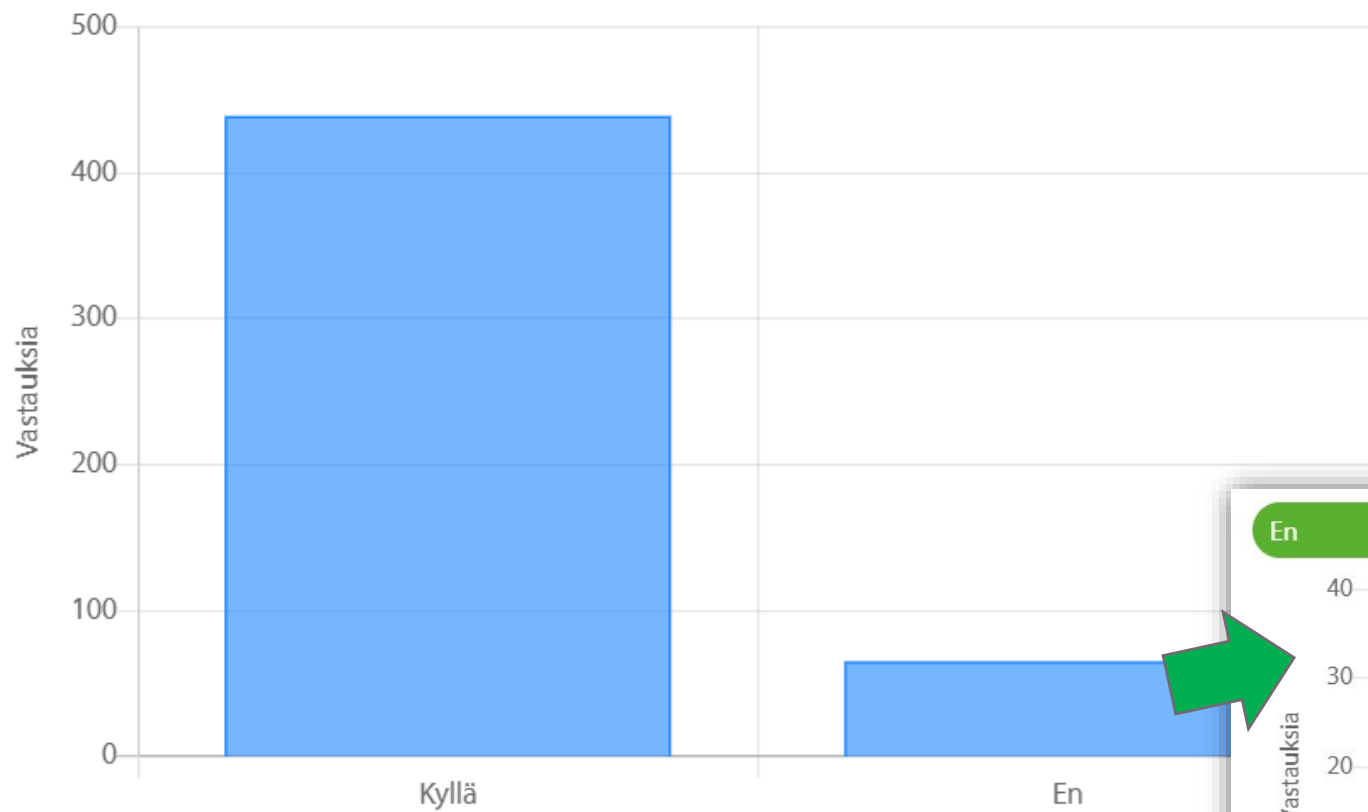

Kyselyyn vastasi 504 henkilöä.

Minkälainen on mielestäsi palveluskoiratoiminnan (kansalliset lajit) imago?

Miten koet kansallisten palveluskoiralajien kiinnostavuuden suhteessa muihin lajeihin.

Oletko harrastanut kansallisia lajeja viimeisen 3 vuoden aikana?

En

"Oletko käynyt kansallisten lajien kokeissa viimeisen 3 vuoden aikana? Poislukien käyttäytymiskoe (bh-koe)"

Ikä

Kuulutko palvelukoira yhdistykseen

Koetko olevasi tervetullut mukaan pk-yhdistyksen toimintaan