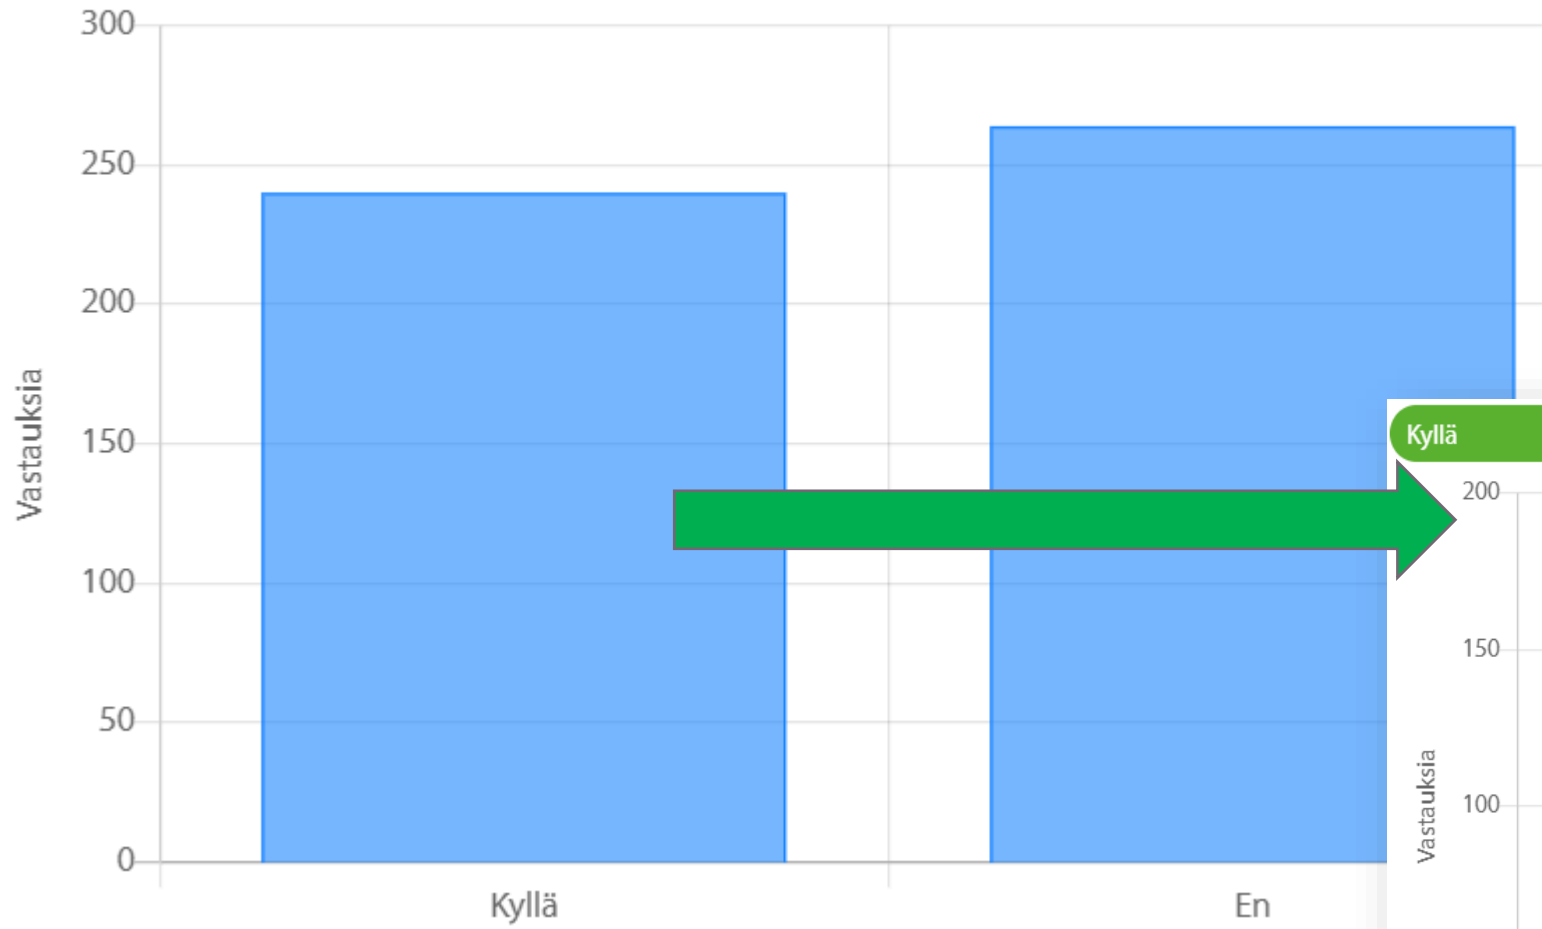

Kyllä

Onko mielestäsi hyvä, että kansallisissa lajeissa on sama tottelevaisuus, kuin suojelulajeissa
(IGP-tottelevaisuus)

Jos olit täysin eri mieltä, niin mitä haluaisit muuttaa

Mikä pitäisi mielestäsi olla tottelevaisuuden osuus kokonaispisteitä