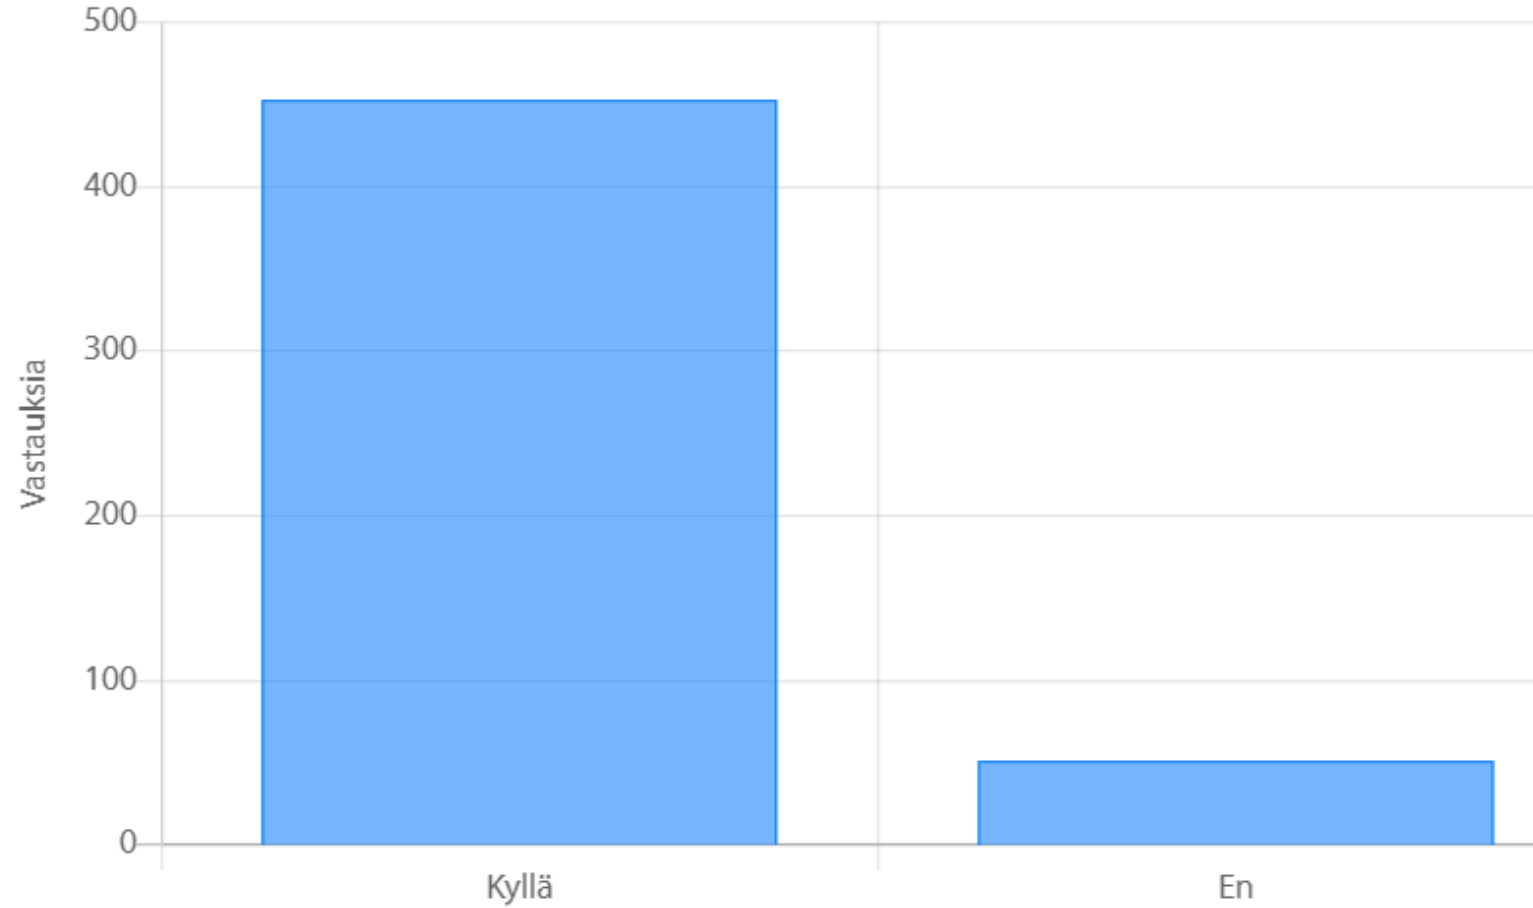

Koetko olevasi hyväksytty pk harrastajien joukossa

16.11.2020

Miksi et koe olevasi hyväksytty

Oletko valmis käyttämään 1 -3 kertaa viikossa 2 -4 tuntia treeniin metsässä säällä kuin säällä

Onko alueellasi saatavilla tarpeeksi kansallisten palveluskoiralajien koulutusta