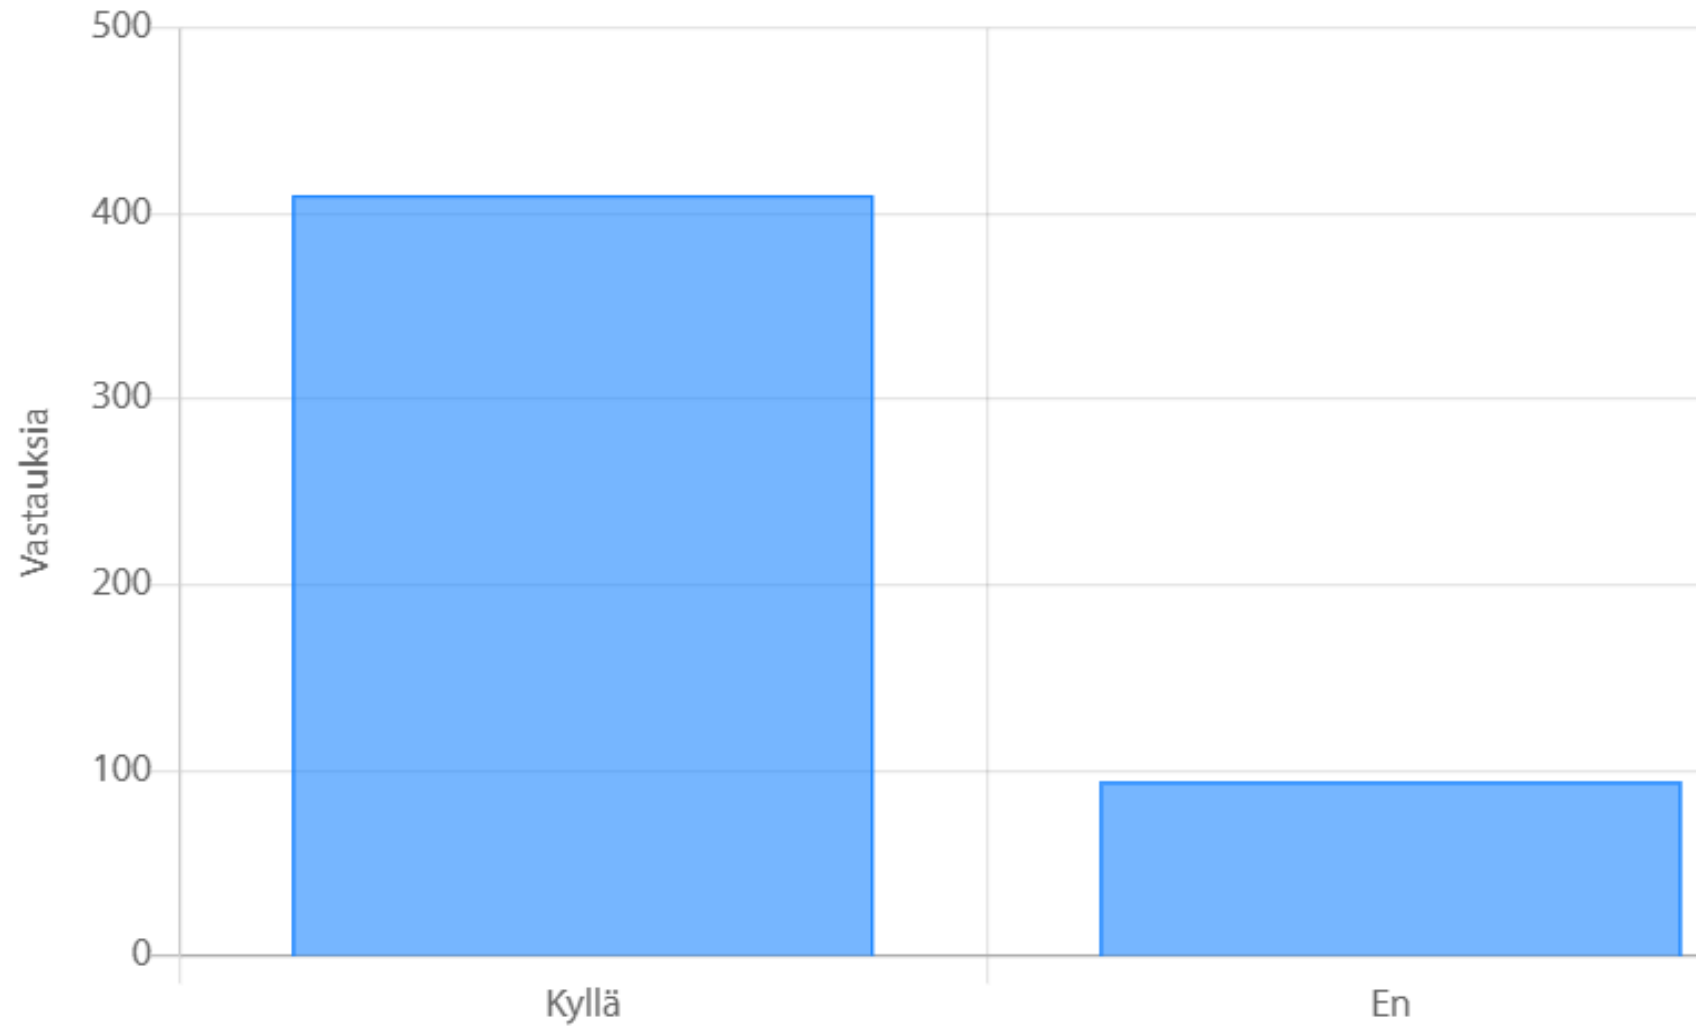

Oletko ollut kokeessa toimihenkilönä tai talkoolaisena 3 viimeisen vuoden aikana