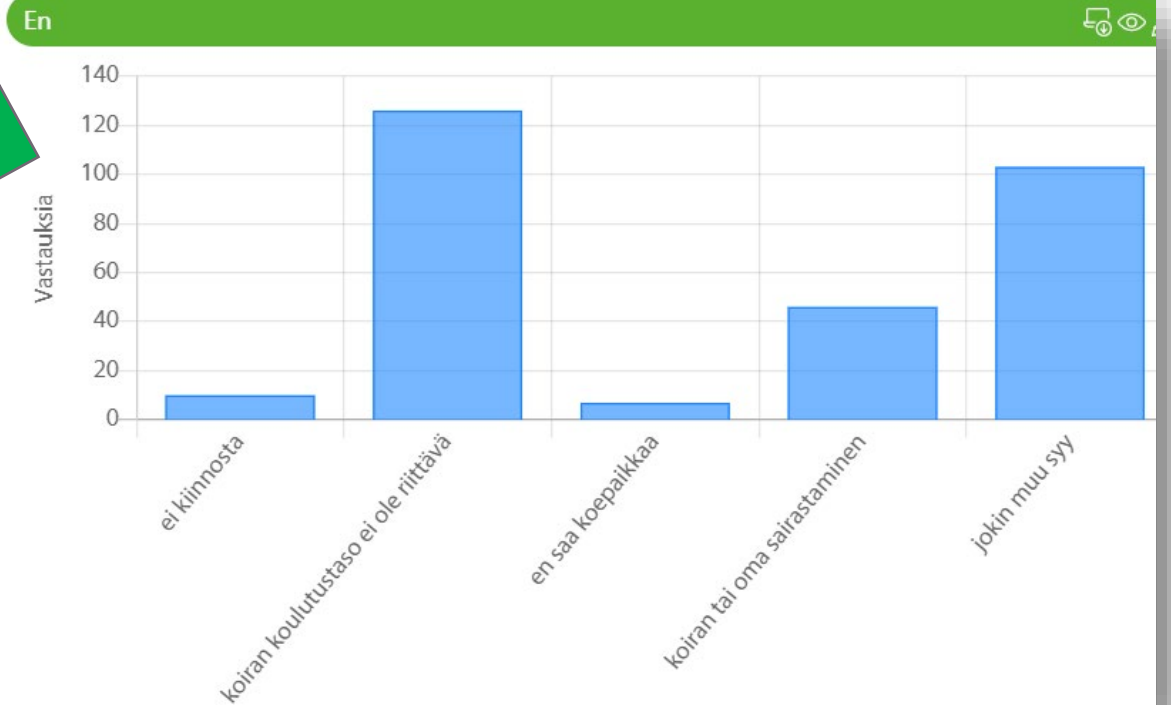

Palveluskoirien kansalliset lajit nousuun -kyselytutkimus

 **SPKL**
SUOMEN PALVELUSKOIRALIITTO

Palveluskoirien kansalliset lajit nousuun - kyselytutkimus

Kyselyssä kartoitettiin Virkku-kortillisten koiraharrastajien ajatuksia palveluskoirakokeiden kansallisten lajien (jälki, haku, ek ja viesti) nykytilaa sekä tulevaisuuden visioita, miten lajeja tulisi kehittää voidaksemme taata kansallisten palveluskoiralajien tulevaisuuden.

Kyselyyn vastasi 504 henkilöä.

Minkälainen on mielestäsi palveluskoiratoiminnan (kansalliset lajit) imago?

Miten koet kansallisten palveluskoiralajien kiinnostavuuden suhteessa muihin lajeihin.

Oletko harrastanut kansallisia lajeja viimeisen 3 vuoden aikana?

En

"Oletko käynyt kansallisten lajien kokeissa viimeisen 3 vuoden aikana? Poislukien käyttäytymiskoe (bh-koe)"

Ikä

Kuulutko palvelukoira yhdistykseen

Koetko olevasi tervetullut mukaan pk-yhdistyksen toimintaan