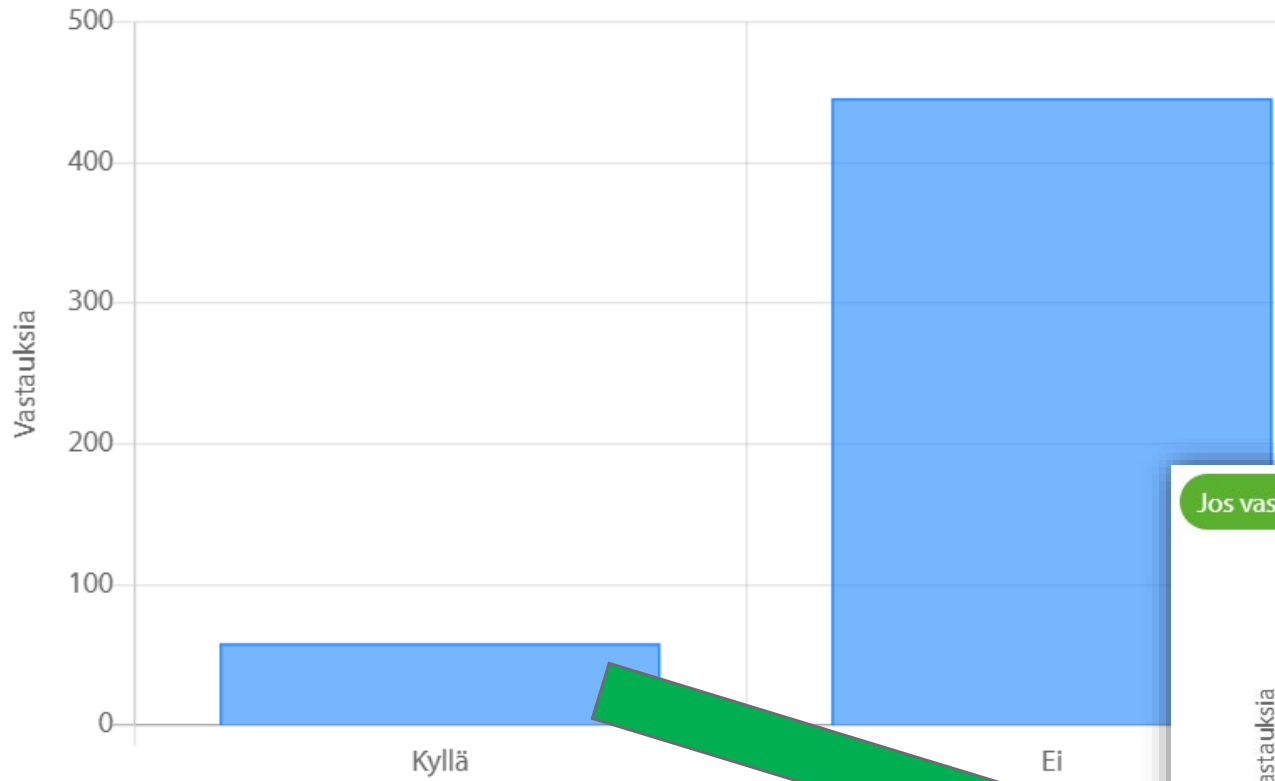

Tulisiko 3. luokan maasto-osuuden olla vaikeampi