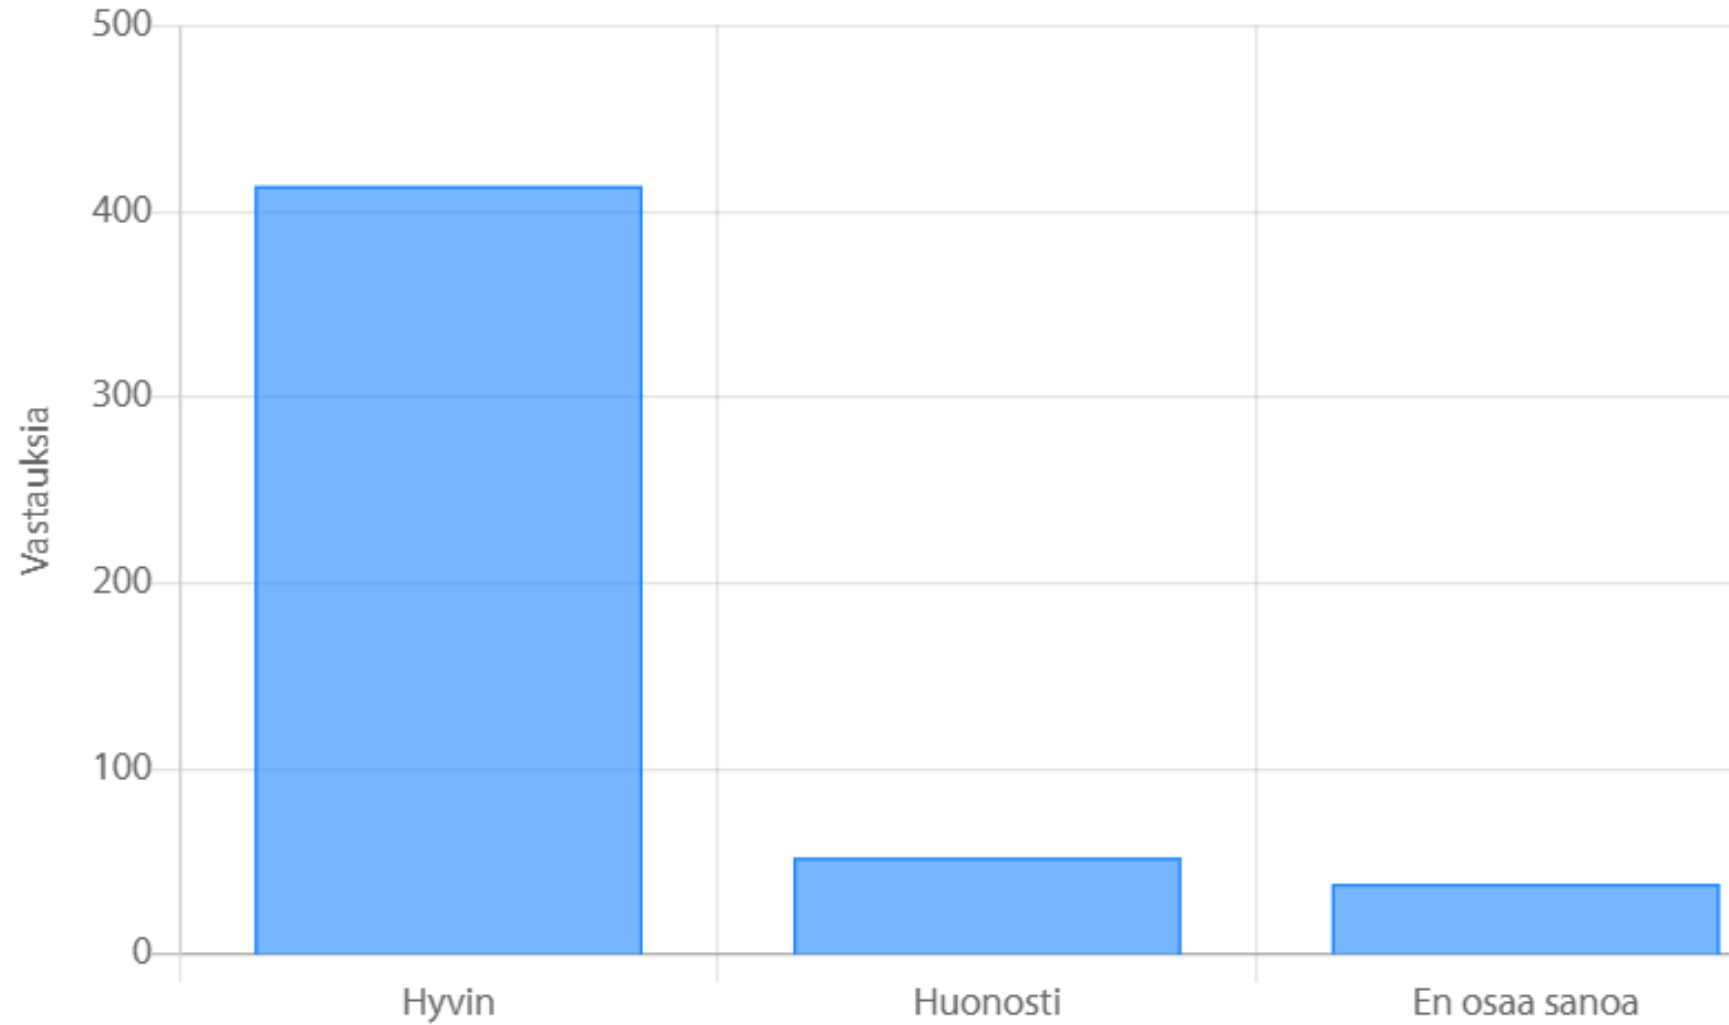

Kuinka hyvin tunnet sinua lähinnä olevan palvelukoira yhdistyksen